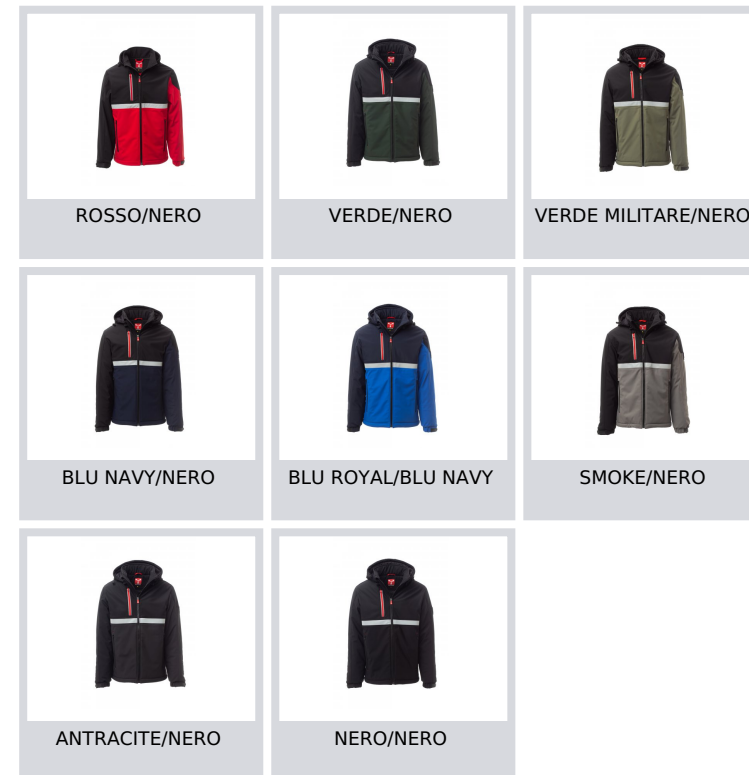

PAYPER

WISE PAD

S00096-0489

WP 8000 mm H₂O, WVT 5000 g/m² 24h. Soft-shell imbottito da uomo, chiusura tramite zip SBS con cursore in metallo "semi-autolock" e tiretto personalizzato. Cappuccio removibile, con coulisse regolabile. Banda retroriflettente frontale su torace. Polsini elasticizzati, regolabili con velcro e polsino interno. Due tasche laterali con zip e una tasca al petto chiusa con zip dal dettaglio retroriflettente. Elemento "life-saving" sul retro, con logotipo interno retroriflettente, chiuso con zip. Due tasche interne: una sagomata con zip sul petto destro ed una porta tablet chiusa con velcro. Fondo regolabile con stopper personalizzati.

Composizione: 78% NYLON + 22% ELASTANE

Aspetto: SOFT-SHELL

Peso: 330 GR/MQ

Taglie: XXS-XS-S-M-L-XL-XXL-3XL-4XL-5XL

Imballo: 1/5

MADE IN: MADE IN CHINA

HS CODE: 62014090

Colori