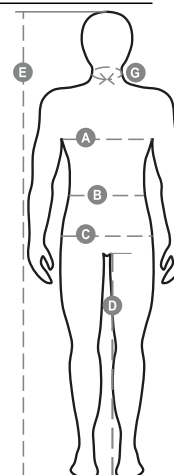

Composizione: 78% NYLON + 22% ELASTANE

Aspetto: SOFT-SHELL

Peso: 330 GR/MQ

Taglie: XXS-XS-S-M-L-XL-XXL-3XL-4XL-5XL

Imballo: 1/5

MADE IN: MADE IN CHINA

HS CODE: 62014090

Colori

Guida alle taglie

International Sizes	XXS		XS		S		M		L		XL		XXL		3XL		4XL		5XL	
IT - DE	36	38	40	42	44	46	48	50	52	54	56	58	60	62	64	66	68	70	72	74
FR - ES	32	34	36	38	40	42	44	46	48	50	52	54	56	58	60	62	64	66	68	70
UK Top	29	30	31	33	34	36	38	39	41	42	44	46	47	48	50	52	53	55	56	58
UK Trousers	25	27	28	29	30	32	33	34	36	38	40	41	43	45	46	48	49	51	52	54
(G) - cm	37	37	38	38	39	39	40	40	41	41	42,5	42,5	44	44	45	45	46	46	47	47
(G) - in	14½	14½	15	15	15½	15½	15¾	15¾	16	16	16¾	16¾	17¼	17¼	17¾	17¾	18	18	18½	18½
(A) - cm	72	76	80	84	88	92	96	100	104	108	112	116	120	124	128	132	136	140	144	148
(A) - in	28	30	31	33	34	36	38	39	41	42	44	46	47	48	50	52	53	55	56	58
(B) - cm	64	68	72	74	76	80	84	88	92	96	100	104	108	112	116	120	124	128	132	136
(B) - in	25	27	28	29	30	32	33	34	36	38	40	41	43	45	46	48	49	51	52	54
(C) - cm	80	84	88	90	92	96	100	104	108	112	116	120	124	128	132	136	140	144	148	152
(C) - in	31	33	34	35	36	38	39	41	42	44	46	47	49	50	52	53	55	56	58	59
(D) - cm	82	82	84	84	85	85	86	86	87	87	88	88	88	88	88	88	89	89	89	89
(D) - in	32	32	33	33	33	33	33	33	34	34	34	34	34	34	34	34	35	35	35	35
(E) - cm					170/181				175/187				175/189							
(E) - in					67/71				69/73				69/75							