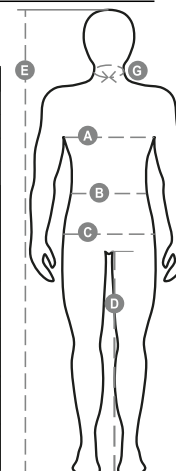

TROLLEY

001263-0331

Pettorina con ampia protezione renale, bretelle elasticizzate e fibbia con chiusura automatica, apertura laterale con bottoni e chiusura della patta con zip, elastico in vita. Cucitura cavallo e interno gamba a doppio ago. Tasca al petto con porta badge e chiusura con zip, due tasche frontali e tasca porta penna, tasca porta metro laterale dx e una tasca posteriore con patta di chiusura e velcro.

Composizione: 100% COTONE

Aspetto: TWILL SANFORIZZATO

Peso: 260 GR/MQ

Taglie: XXS-XS-S-M-L-XL-XXL-3XL-4XL-5XL

Imballo: 1/15

MADE IN: MADE IN PAKISTAN

HS CODE: 62034251

Colori

Guida alle taglie

International Sizes	XXS		XS		S		M		L		XL		XXL		3XL		4XL		5XL	
IT - DE	36	38	40	42	44	46	48	50	52	54	56	58	60	62	64	66	68	70	72	74
FR - ES	32	34	36	38	40	42	44	46	48	50	52	54	56	58	60	62	64	66	68	70
UK Top	29	30	31	33	34	36	38	39	41	42	44	46	47	48	50	52	53	55	56	58
UK Trousers	25	27	28	29	30	32	33	34	36	38	40	41	43	45	46	48	49	51	52	54
(G) - cm	37	37	38	38	39	39	40	40	41	41	42,5	42,5	44	44	45	45	46	46	47	47
(G) - in	14½	14½	15	15	15½	15½	15¾	15¾	16	16	16¾	16¾	17¼	17¼	17¾	17¾	18	18	18½	18½
(A) - cm	72	76	80	84	88	92	96	100	104	108	112	116	120	124	128	132	136	140	144	148
(A) - in	28	30	31	33	34	36	38	39	41	42	44	46	47	48	50	52	53	55	56	58
(B) - cm	64	68	72	74	76	80	84	88	92	96	100	104	108	112	116	120	124	128	132	136
(B) - in	25	27	28	29	30	32	33	34	36	38	40	41	43	45	46	48	49	51	52	54
(C) - cm	80	84	88	90	92	96	100	104	108	112	116	120	124	128	132	136	140	144	148	152
(C) - in	31	33	34	35	36	38	39	41	42	44	46	47	49	50	52	53	55	56	58	59
(D) - cm	82	82	84	84	85	85	86	86	87	87	88	88	88	88	88	88	89	89	89	89
(D) - in	32	32	33	33	33	33	33	33	34	34	34	34	34	34	34	34	35	35	35	35
(E) - cm	170/181				175/187				175/189											
(E) - in	67/71				69/73				69/75											