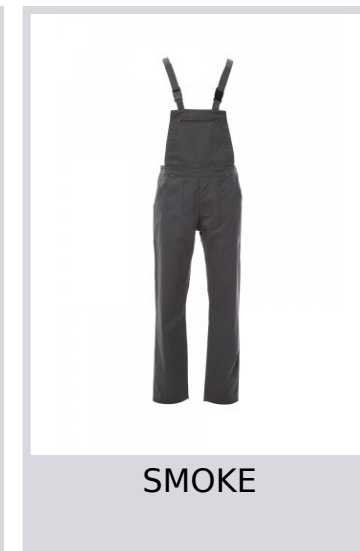

TROLLEY

001263-0331

Pettorina con ampia protezione renale, bretelle elasticizzate e fibbia con chiusura automatica, apertura laterale con bottoni e chiusura della patta con zip, elastico in vita. Cucitura cavallo e interno gamba a doppio ago. Tasca al petto con porta badge e chiusura con zip, due tasche frontali e tasca porta penna, tasca porta metro laterale dx e una tasca posteriore con patta di chiusura e velcro.

Composizione: 100% COTONE

Aspetto: TWILL SANFORIZZATO

Peso: 260 GR/MQ

Taglie: XXS-XS-S-M-L-XL-XXL-3XL-4XL-5XL

Imballo: 1/15

MADE IN: MADE IN PAKISTAN

HS CODE: 62034251

Colori