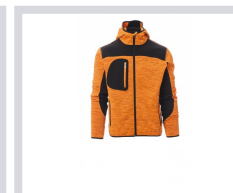

# TRIP

000453-0103

Giacca ergonomica da uomo, zip lunga SBS nastrata, cappuccio sagomato con due cuciture, fine bordino ai polsi e in vita, due tasche laterali con zip, una tasca al petto. Lavorazione a maglia con inserti in soft-shell nero.

**Composizione:** 100% POLIESTERE

**Aspetto:** MAGLIA DI POLIESTERE E SOFT-SHELL

**Peso:** 380 GR/MQ

**Taglie:** XS-S-M-L-XL-XXL-3XL-4XL-5XL

**Imballo:** 1/15

**MADE IN:** MADE IN BANGLADESH MADE IN CHINA

**HS CODE:** 62014010

## Colori

GIALLO FLUO/NERO

ARANCIONE FLUO/NERO

ROSSO/NERO-GIALLO FLUO

BLU MELANGE/NERO-GIALLO FLUO

STEEL GREY MELANGE/NERO-ARANCIO NEON

GRIGIO MELANGE/NERO-GIALLO FLUO

NERO/NERO-GIALLO FLUO