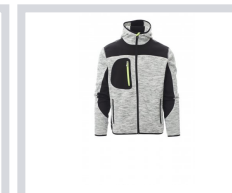

# TRIP

000453-0103

Giacca ergonomica da uomo, zip lunga SBS nastrata, cappuccio sagomato con due cuciture, fine bordino ai polsi e in vita, due tasche laterali con zip, una tasca al petto. Lavorazione a maglia con inserti in soft-shell nero.

## Colori

GIALLO FLUO/NERO

ARANCIONE FLUO/NERO

ROSSO/NERO-GIALLO FLUO

BLU MELANGE/NERO-GIALLO FLUO

STEEL GREY MELANGE/NERO-ARANCIO NEON

GRIGIO MELANGE/NERO-GIALLO FLUO

NERO/NERO-GIALLO FLUO