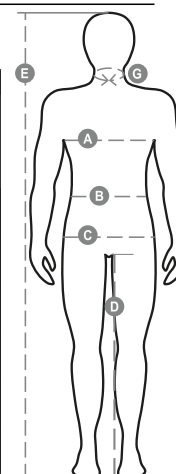

# TRIP

000453-0103

Giacca ergonomica da uomo, zip lunga SBS nastrata, cappuccio sagomato con due cuciture, fine bordino ai polsi e in vita, due tasche laterali con zip, una tasca al petto. Lavorazione a maglia con inserti in soft-shell nero.

**Composizione:** 100% POLIESTERE

**Aspetto:** MAGLIA DI POLIESTERE E SOFT-SHELL

**Peso:** 380 GR/MQ

**Taglie:** XS-S-M-L-XL-XXL-3XL-4XL-5XL

**Imballo:** 1/15

**MADE IN:** MADE IN BANGLADESH MADE IN CHINA

**HS CODE:** 62014010

## Guida alle taglie

International Sizes	XXS		XS		S		M		L		XL		XXL		3XL		4XL		5XL	
IT - DE	36	38	40	42	44	46	48	50	52	54	56	58	60	62	64	66	68	70	72	74
FR - ES	32	34	36	38	40	42	44	46	48	50	52	54	56	58	60	62	64	66	68	70
UK Top	29	30	31	33	34	36	38	39	41	42	44	46	47	48	50	52	53	55	56	58
UK Trousers	25	27	28	29	30	32	33	34	36	38	40	41	43	45	46	48	49	51	52	54
<b>(G) - cm</b>	37	37	38	38	39	39	40	40	41	41	42,5	42,5	44	44	45	45	46	46	47	47
<b>(G) - in</b>	14½	14½	15	15	15½	15½	15¾	15¾	16	16	16¾	16¾	17¼	17¼	17¾	17¾	18	18	18½	18½
<b>(A) - cm</b>	72	76	80	84	88	92	96	100	104	108	112	116	120	124	128	132	136	140	144	148
<b>(A) - in</b>	28	30	31	33	34	36	38	39	41	42	44	46	47	48	50	52	53	55	56	58
<b>(B) - cm</b>	64	68	72	74	76	80	84	88	92	96	100	104	108	112	116	120	124	128	132	136
<b>(B) - in</b>	25	27	28	29	30	32	33	34	36	38	40	41	43	45	46	48	49	51	52	54
<b>(C) - cm</b>	80	84	88	90	92	96	100	104	108	112	116	120	124	128	132	136	140	144	148	152
<b>(C) - in</b>	31	33	34	35	36	38	39	41	42	44	46	47	49	50	52	53	55	56	58	59
<b>(D) - cm</b>	82	82	84	84	85	85	86	86	87	87	88	88	88	88	88	88	89	89	89	89
<b>(D) - in</b>	32	32	33	33	33	33	33	33	34	34	34	34	34	34	34	34	35	35	35	35
<b>(E) - cm</b>	170/181				175/187				175/189											
<b>(E) - in</b>	67/71				69/73				69/75											