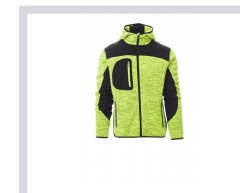

# TRIP

000453-0103

Giacca ergonomica da uomo, zip lunga SBS nastrata, cappuccio sagomato con due cuciture, fine bordino ai polsi e in vita, due tasche laterali con zip, una tasca al petto. Lavorazione a maglia con inserti in soft-shell nero.

**Composizione:** 100% POLIESTERE

**Aspetto:** MAGLIA DI POLIESTERE E SOFT-SHELL

**Peso:** 380 GR/MQ

**Taglie:** XS-S-M-L-XL-XXL-3XL-4XL-5XL

**Imballo:** 1/15

**MADE IN:** MADE IN BANGLADESH MADE IN CHINA

**HS CODE:** 62014010

## Colori

GIALLO FLUO/NERO

ARANCIONE FLUO/NERO

ROSSO/NERO-GIALLO FLUO

BLU MELANGE/NERO-GIALLO FLUO

STEEL GREY MELANGE/NERO-ARANCIO NEON

GRIGIO MELANGE/NERO-GIALLO FLUO

NERO/NERO-GIALLO FLUO