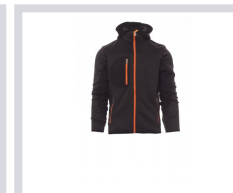

# TRIP

000453-0103

Giacca ergonomica da uomo, zip lunga SBS nastrata, cappuccio sagomato con due cuciture, fine bordino ai polsi e in vita, due tasche laterali con zip, una tasca al petto. Lavorazione a maglia con inserti in soft-shell nero.

## Colori

GIALLO FLUO/NERO

ARANCIONE FLUO/NERO

ROSSO/NERO-GIALLO FLUO

BLU MELANGE/NERO-GIALLO FLUO

STEEL GREY MELANGE/NERO-ARANCIO NEON

GRIGIO MELANGE/NERO-GIALLO FLUO

NERO/NERO-GIALLO FLUO