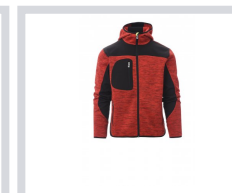

# TRIP

000453-0103

Giacca ergonomica da uomo, zip lunga SBS nastrata, cappuccio sagomato con due cuciture, fine bordino ai polsi e in vita, due tasche laterali con zip, una tasca al petto. Lavorazione a maglia con inserti in soft-shell nero.

**Composizione:** 100% POLIESTERE

**Aspetto:** MAGLIA DI POLIESTERE E SOFT-SHELL

**Peso:** 380 GR/MQ

**Taglie:** XS-S-M-L-XL-XXL-3XL-4XL-5XL

**Imballo:** 1/15

**MADE IN:** MADE IN BANGLADESH MADE IN CHINA

**HS CODE:** 62014010

## Colori

GIALLO FLUO/NERO

ARANCIONE FLUO/NERO

ROSSO/NERO-GIALLO FLUO

BLU MELANGE/NERO-GIALLO FLUO

STEEL GREY MELANGE/NERO-ARANCIO NEON

GRIGIO MELANGE/NERO-GIALLO FLUO

NERO/NERO-GIALLO FLUO