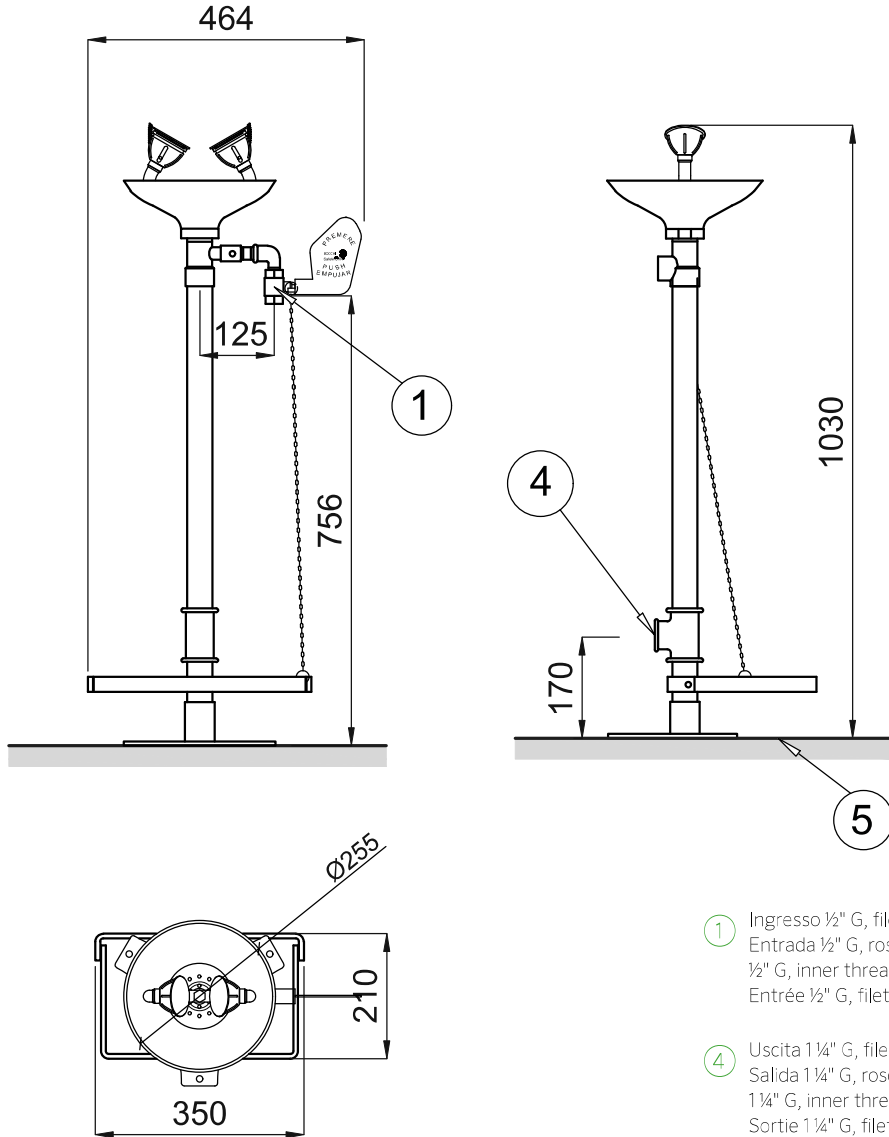

## SC380X

- Lavaocchi a pavimento interamente in acciaio inox con doppia apertura, manuale e a pedale
- Lavaojos de montaje a suelo con recogedor de acero inoxidable y doble mando, manual y a pedal, todo en acero inoxidable
- Floor mounted stainless steel eyewash with bowl and double operation, hand and foot pedal
- Lave-yeux de sécurité sur colonne avec vasque, à commandes manuelle et au pied, ensemble en acier inoxydable

SC9091

SC9092

SC9093

Schema dimensionale / Esquema Dimensional / Dimensional Scheme / Schéma dimensionnel

- ① Ingresso ½" G, filetto femmina  
Entrada ½" G, rosca hembra  
½" G, inner thread inlet  
Entrée ½" G, filetage femelle
- ④ Uscita 1¼" G, filetto femmina  
Salida 1¼" G, rosca hembra  
1¼" G, inner thread outlet  
Sortie 1¼" G, filetage femelle
- ⑤ Pavimento finito  
Suelo acabado  
Finished floor  
Sol fini