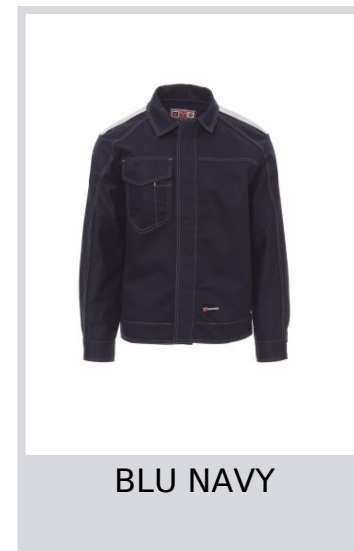

SAFE WINTER

001078-0082

Giubbino invernale con impunture a contrasto, inserti riflettenti su spalle e schiena; taglio slanciato modello jeans e chiusura frontale con bottoni in plastica a scomparsa; porta smartphone, porta badge staccabile e porta penna nella tasca al petto con patta e chiusura con velcro. Chiusura polso con bottone e vita regolabile con velcro.

Composizione: 100% COTONE

Aspetto: SATIN BRUSHED

Peso: 350 GR/MQ

Taglie: XS-S-M-L-XL-XXL-3XL-4XL-5XL

Imballo: 1/20

MADE IN: MADE IN PAKISTAN

HS CODE: 62113210

Colori