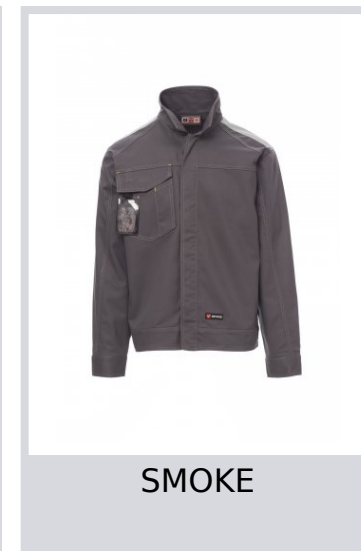

SAFE WINTER

001078-0082

Giubbino invernale con impunture a contrasto, inserti riflettenti su spalle e schiena; taglio slanciato modello jeans e chiusura frontale con bottoni in plastica a scomparsa; porta smartphone, porta badge staccabile e porta penna nella tasca al petto con patta e chiusura con velcro. Chiusura polso con bottone e vita regolabile con velcro.

Composizione: 100% COTONE

Aspetto: SATIN BRUSHED

Peso: 350 GR/MQ

Taglie: XS-S-M-L-XL-XXL-3XL-4XL-5XL

Imballo: 1/20

MADE IN: MADE IN PAKISTAN

HS CODE: 62113210

Colori