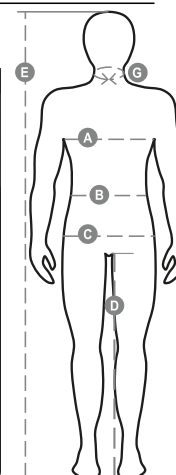

SAFE WINTER

001078-0082

Giubbino invernale con impunture a contrasto, inserti riflettenti su spalle e schiena; taglio slanciato modello jeans e chiusura frontale con bottoni in plastica a scomparsa; porta smartphone, porta badge staccabile e porta penna nella tasca al petto con patta e chiusura con velcro. Chiusura polso con bottone e vita regolabile con velcro.

Composizione: 100% COTONE

Aspetto: SATIN BRUSHED

Peso: 350 GR/MQ

Taglie: XS-S-M-L-XL-XXL-3XL-4XL-5XL

Imballo: 1/20

MADE IN: MADE IN PAKISTAN

HS CODE: 62113210

Colori

Guida alle taglie

International Sizes	XXS		XS		S		M		L		XL		XXL		3XL		4XL		5XL	
IT - DE	36	38	40	42	44	46	48	50	52	54	56	58	60	62	64	66	68	70	72	74
FR - ES	32	34	36	38	40	42	44	46	48	50	52	54	56	58	60	62	64	66	68	70
UK Top	29	30	31	33	34	36	38	39	41	42	44	46	47	48	50	52	53	55	56	58
UK Trousers	25	27	28	29	30	32	33	34	36	38	40	41	43	45	46	48	49	51	52	54
(G) - cm	37	37	38	38	39	39	40	40	41	41	42,5	42,5	44	44	45	45	46	46	47	47
(G) - in	14½	14½	15	15	15½	15½	15¾	15¾	16	16	16¾	16¾	17¼	17¼	17¾	17¾	18	18	18½	18½
(A) - cm	72	76	80	84	88	92	96	100	104	108	112	116	120	124	128	132	136	140	144	148
(A) - in	28	30	31	33	34	36	38	39	41	42	44	46	47	48	50	52	53	55	56	58
(B) - cm	64	68	72	74	76	80	84	88	92	96	100	104	108	112	116	120	124	128	132	136
(B) - in	25	27	28	29	30	32	33	34	36	38	40	41	43	45	46	48	49	51	52	54
(C) - cm	80	84	88	90	92	96	100	104	108	112	116	120	124	128	132	136	140	144	148	152
(C) - in	31	33	34	35	36	38	39	41	42	44	46	47	49	50	52	53	55	56	58	59
(D) - cm	82	82	84	84	85	85	86	86	87	87	88	88	88	88	88	88	89	89	89	89
(D) - in	32	32	33	33	33	33	33	33	34	34	34	34	34	34	34	34	35	35	35	35
(E) - cm	170/181				175/187				175/189											
(E) - in	67/71				69/73				69/75											