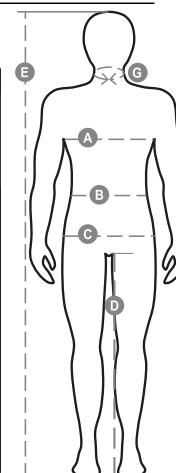

# PORTLAND

001212-0308

Felpa da uomo, zip intera in plastica a cursore singolo in metallo, cappuccio, coulisse in corda con cuciture in tinta con la felpa, manica a giro, tasche a marsupio, polsini e vita in costina elasticizzata. Cuciture rinforzate, nastro di rinforzo interno collo in tinta.

**Composizione:** 70% COTONE + 30% POLIESTERE

**Aspetto:** GARZATA

**Peso:** 280 GR/MQ

**Taglie:** XS-S-M-L-XL-XXL-3XL-4XL-5XL

**Imballo:** 5/20

**MADE IN:** MADE IN PAKISTAN

**HS CODE:** 61102091

## Guida alle taglie

International Sizes	XXS		XS		S		M		L		XL		XXL		3XL		4XL		5XL	
IT - DE	36	38	40	42	44	46	48	50	52	54	56	58	60	62	64	66	68	70	72	74
FR - ES	32	34	36	38	40	42	44	46	48	50	52	54	56	58	60	62	64	66	68	70
UK Top	29	30	31	33	34	36	38	39	41	42	44	46	47	48	50	52	53	55	56	58
UK Trousers	25	27	28	29	30	32	33	34	36	38	40	41	43	45	46	48	49	51	52	54
<b>(G) - cm</b>	37	37	38	38	39	39	40	40	41	41	42,5	42,5	44	44	45	45	46	46	47	47
<b>(G) - in</b>	14½	14½	15	15	15½	15½	15¾	15¾	16	16	16¾	16¾	17¼	17¼	17¾	17¾	18	18	18½	18½
<b>(A) - cm</b>	72	76	80	84	88	92	96	100	104	108	112	116	120	124	128	132	136	140	144	148
<b>(A) - in</b>	28	30	31	33	34	36	38	39	41	42	44	46	47	48	50	52	53	55	56	58
<b>(B) - cm</b>	64	68	72	74	76	80	84	88	92	96	100	104	108	112	116	120	124	128	132	136
<b>(B) - in</b>	25	27	28	29	30	32	33	34	36	38	40	41	43	45	46	48	49	51	52	54
<b>(C) - cm</b>	80	84	88	90	92	96	100	104	108	112	116	120	124	128	132	136	140	144	148	152
<b>(C) - in</b>	31	33	34	35	36	38	39	41	42	44	46	47	49	50	52	53	55	56	58	59
<b>(D) - cm</b>	82	82	84	84	85	85	86	86	87	87	88	88	88	88	88	88	89	89	89	89
<b>(D) - in</b>	32	32	33	33	33	33	33	33	34	34	34	34	34	34	34	34	35	35	35	35
<b>(E) - cm</b>	170/181				175/187				175/189											
<b>(E) - in</b>	67/71				69/73				69/75											