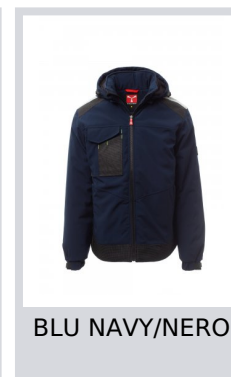

# PERFORMER PAD

S00359-P114

WP 8000 mm H<sub>2</sub>O, WVT 5000 g/m<sup>2</sup> 24h Soft-shell imbottito da uomo, chiusura tramite zip con cursore in metallo "semi-auto lock" e tiretto personalizzato. Cappuccio removibile, con coulisse regolabile. Nastro retroriflettente su spalle. Polsini elasticizzati, regolabili con velcro. Tasca al petto Lock System con pattina e porta penne. Due tasche laterali chiuse con zip. Due tasche interne di cui una con porta tablet chiusa con velcro ed una sagomata con zip su petto destro. Fondo regolabile con stopper personalizzati e piping riflettente sul retro.

**Composizione:** 95% POLIESTERE + 5% ELASTAN

**Aspetto:** SOFT-SHELL

**Peso:** 320 GR/MQ

**Taglie:** XXS-XS-S-M-L-XL-XXL-3XL-4XL-5XL

**Imballo:** 1/5

**MADE IN:** MADE IN CHINA

**HS CODE:** 62014090

## Colori

ROSSO/NERO

BLU NAVY/NERO

BLU ROYAL/NERO

SMOKE/NERO

ANTRACITE/NERO

NERO/NERO