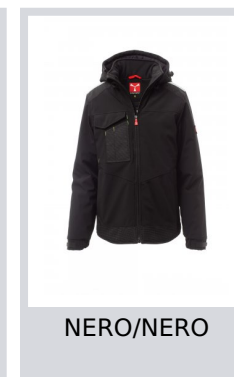

# PERFORMER PAD

S00359-P114

WP 8000 mm H<sub>2</sub>O, WVT 5000 g/m<sup>2</sup> 24h Soft-shell imbottito da uomo, chiusura tramite zip con cursore in metallo "semi-auto lock" e tiretto personalizzato. Cappuccio removibile, con coulisse regolabile. Nastro retroriflettente su spalle. Polsini elasticizzati, regolabili con velcro. Tasca al petto Lock System con pattina e porta penne. Due tasche laterali chiuse con zip. Due tasche interne di cui una con porta tablet chiusa con velcro ed una sagomata con zip su petto destro. Fondo regolabile con stopper personalizzati e piping riflettente sul retro.

## Colori

ROSSO/NERO

BLU NAVY/NERO

BLU ROYAL/NERO

SMOKE/NERO

ANTRACITE/NERO

NERO/NERO