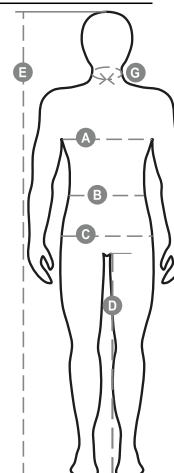

# PERFORMER PAD

S00359-P114

WP 8000 mm H<sub>2</sub>O, WVT 5000 g/m<sup>2</sup> 24h Soft-shell imbottito da uomo, chiusura tramite zip con cursore in metallo "semi-auto lock" e tiretto personalizzato. Cappuccio removibile, con coulisse regolabile. Nastro retroriflettente su spalle. Polsini elasticizzati, regolabili con velcro. Tasca al petto Lock System con pattina e porta penne. Due tasche laterali chiuse con zip. Due tasche interne di cui una con porta tablet chiusa con velcro ed una sagomata con zip su petto destro. Fondo regolabile con stopper personalizzati e piping riflettente sul retro.

## Guida alle taglie

International Sizes	XXS		XS		S		M		L		XL		XXL		3XL		4XL		5XL	
IT - DE	36	38	40	42	44	46	48	50	52	54	56	58	60	62	64	66	68	70	72	74
FR - ES	32	34	36	38	40	42	44	46	48	50	52	54	56	58	60	62	64	66	68	70
UK Top	29	30	31	33	34	36	38	39	41	42	44	46	47	48	50	52	53	55	56	58
UK Trousers	25	27	28	29	30	32	33	34	36	38	40	41	43	45	46	48	49	51	52	54
<b>(G) - cm</b>	37	37	38	38	39	39	40	40	41	41	42,5	42,5	44	44	45	45	46	46	47	47
<b>(G) - in</b>	14½	14½	15	15	15½	15½	15¾	15¾	16	16	16¾	16¾	17¼	17¼	17¾	17¾	18	18	18½	18½
<b>(A) - cm</b>	72	76	80	84	88	92	96	100	104	108	112	116	120	124	128	132	136	140	144	148
<b>(A) - in</b>	28	30	31	33	34	36	38	39	41	42	44	46	47	48	50	52	53	55	56	58
<b>(B) - cm</b>	64	68	72	74	76	80	84	88	92	96	100	104	108	112	116	120	124	128	132	136
<b>(B) - in</b>	25	27	28	29	30	32	33	34	36	38	40	41	43	45	46	48	49	51	52	54
<b>(C) - cm</b>	80	84	88	90	92	96	100	104	108	112	116	120	124	128	132	136	140	144	148	152
<b>(C) - in</b>	31	33	34	35	36	38	39	41	42	44	46	47	49	50	52	53	55	56	58	59
<b>(D) - cm</b>	82	82	84	84	85	85	86	86	87	87	88	88	88	88	88	88	89	89	89	89
<b>(D) - in</b>	32	32	33	33	33	33	33	33	34	34	34	34	34	34	34	34	35	35	35	35
<b>(E) - cm</b>	170/181				175/187				175/189											
<b>(E) - in</b>	67/71				69/73				69/75											