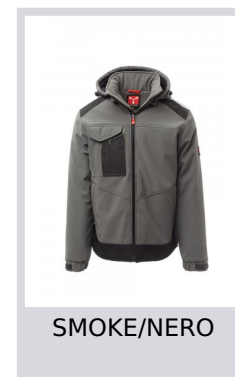

# PERFORMER PAD

S00359-P114

WP 8000 mm H<sub>2</sub>O, WVT 5000 g/m<sup>2</sup> 24h Soft-shell imbottito da uomo, chiusura tramite zip con cursore in metallo "semi-auto lock" e tiretto personalizzato. Cappuccio removibile, con coulisse regolabile. Nastro retroriflettente su spalle. Polsini elasticizzati, regolabili con velcro. Tasca al petto Lock System con pattina e porta penne. Due tasche laterali chiuse con zip. Due tasche interne di cui una con porta tablet chiusa con velcro ed una sagomata con zip su petto destro. Fondo regolabile con stopper personalizzati e piping riflettente sul retro.

## Colori

ROSSO/NERO

BLU NAVY/NERO

BLU ROYAL/NERO

SMOKE/NERO

ANTRACITE/NERO

NERO/NERO