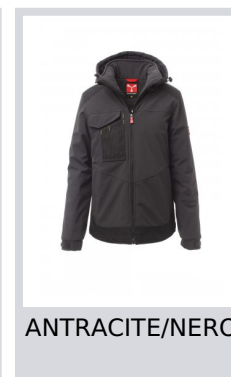

# PERFORMER PAD

S00359-P114

WP 8000 mm H<sub>2</sub>O, WVT 5000 g/m<sup>2</sup> 24h Soft-shell imbottito da uomo, chiusura tramite zip con cursore in metallo "semi-auto lock" e tiretto personalizzato. Cappuccio removibile, con coulisse regolabile. Nastro retroriflettente su spalle. Polsini elasticizzati, regolabili con velcro. Tasca al petto Lock System con pattina e porta penne. Due tasche laterali chiuse con zip. Due tasche interne di cui una con porta tablet chiusa con velcro ed una sagomata con zip su petto destro. Fondo regolabile con stopper personalizzati e piping riflettente sul retro.

**Composizione:** 95% POLIESTERE + 5% ELASTAN

**Aspetto:** SOFT-SHELL

**Peso:** 320 GR/MQ

**Taglie:** XXS-XS-S-M-L-XL-XXL-3XL-4XL-5XL

**Imballo:** 1/5

**MADE IN:** MADE IN CHINA

**HS CODE:** 62014090

## Colori

ROSSO/NERO

BLU NAVY/NERO

BLU ROYAL/NERO

SMOKE/NERO

ANTRACITE/NERO

NERO/NERO