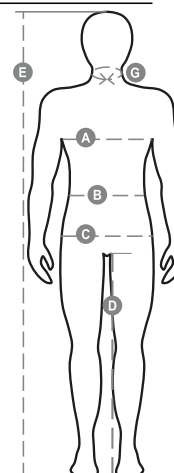

NORDET

S00295-P071

WP 8000 mm H₂O, WVT 5000 g/m² 24h. Soft-shell imbottito da uomo, con chiusura in velcro e zip con cursore in metallo "semi-auto lock" e tiretto personalizzato. Cappuccio removibile e chiudibile sul davanti con velcro. Coulisse in vita, due tasche esterne con zip spalmata, una tasca interna a filetto con chiusura in velcro, una tasca interna porta tablet con chiusura in velcro. Polsini elasticizzati, regolabili con velcro. Patch personalizzata sul retro collo, con dettaglio retroriflettente.

Composizione: 95% POLIESTERE + 5% ELASTAN

Aspetto: SOFT-SHELL

Peso: 290 GR/MQ

Taglie: XXS-XS-S-M-L-XL-XXL-3XL-4XL-5XL

Imballo: 1/5

MADE IN: MADE IN CHINA

HS CODE: 62014090

Colori

ROSSO

BLU NAVY

BLU ROYAL

SMOKE

ANTRACITE

NERO

Guida alle taglie

International Sizes	XXS		XS		S		M		L		XL		XXL		3XL		4XL		5XL	
IT - DE	36	38	40	42	44	46	48	50	52	54	56	58	60	62	64	66	68	70	72	74
FR - ES	32	34	36	38	40	42	44	46	48	50	52	54	56	58	60	62	64	66	68	70
UK Top	29	30	31	33	34	36	38	39	41	42	44	46	47	48	50	52	53	55	56	58
UK Trousers	25	27	28	29	30	32	33	34	36	38	40	41	43	45	46	48	49	51	52	54
(G) - cm	37	37	38	38	39	39	40	40	41	41	42,5	42,5	44	44	45	45	46	46	47	47
(G) - in	14½	14½	15	15	15½	15½	15¾	15¾	16	16	16¾	16¾	17¼	17¼	17¾	17¾	18	18	18½	18½
(A) - cm	72	76	80	84	88	92	96	100	104	108	112	116	120	124	128	132	136	140	144	148
(A) - in	28	30	31	33	34	36	38	39	41	42	44	46	47	48	50	52	53	55	56	58
(B) - cm	64	68	72	74	76	80	84	88	92	96	100	104	108	112	116	120	124	128	132	136
(B) - in	25	27	28	29	30	32	33	34	36	38	40	41	43	45	46	48	49	51	52	54
(C) - cm	80	84	88	90	92	96	100	104	108	112	116	120	124	128	132	136	140	144	148	152
(C) - in	31	33	34	35	36	38	39	41	42	44	46	47	49	50	52	53	55	56	58	59
(D) - cm	82	82	84	84	85	85	86	86	87	87	88	88	88	88	88	88	89	89	89	89
(D) - in	32	32	33	33	33	33	33	33	34	34	34	34	34	34	34	34	35	35	35	35
(E) - cm	170/181				175/187				175/189											
(E) - in	67/71				69/73				69/75											