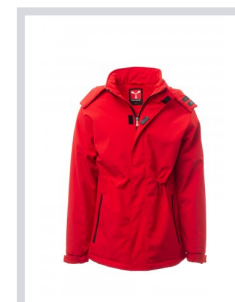

NORDET

S00295-P071

WP 8000 mm H₂O, WVT 5000 g/m² 24h. Soft-shell imbottito da uomo, con chiusura in velcro e zip con cursore in metallo "semi-auto lock" e tiretto personalizzato. Cappuccio removibile e chiudibile sul davanti con velcro. Coulisse in vita, due tasche esterne con zip spalmata, una tasca interna a filetto con chiusura in velcro, una tasca interna porta tablet con chiusura in velcro. Polsini elasticizzati, regolabili con velcro. Patch personalizzata sul retro collo, con dettaglio retroriflettente.

Composizione: 95% POLIESTERE + 5% ELASTAN

Aspetto: SOFT-SHELL

Peso: 290 GR/MQ

Taglie: XXS-XS-S-M-L-XL-XXL-3XL-4XL-5XL

Imballo: 1/5

MADE IN: MADE IN CHINA

HS CODE: 62014090

Colori

ROSSO

BLU NAVY

BLU ROYAL

SMOKE

ANTRACITE

NERO

Guida alle taglie

International Sizes	XXS		XS		S		M		L		XL		XXL		3XL		4XL		5XL	
IT - DE	36	38	40	42	44	46	48	50	52	54	56	58	60	62	64	66	68	70	72	74
FR - ES	32	34	36	38	40	42	44	46	48	50	52	54	56	58	60	62	64	66	68	70
UK Top	29	30	31	33	34	36	38	39	41	42	44	46	47	48	50	52	53	55	56	58
UK Trousers	25	27	28	29	30	32	33	34	36	38	40	41	43	45	46	48	49	51	52	54
(G) - cm	37	37	38	38	39	39	40	40	41	41	42,5	42,5	44	44	45	45	46	46	47	47
(G) - in	14½	14½	15	15	15½	15½	15¾	15¾	16	16	16¾	16¾	17¼	17¼	17¾	17¾	18	18	18½	18½
(A) - cm	72	76	80	84	88	92	96	100	104	108	112	116	120	124	128	132	136	140	144	148
(A) - in	28	30	31	33	34	36	38	39	41	42	44	46	47	48	50	52	53	55	56	58
(B) - cm	64	68	72	74	76	80	84	88	92	96	100	104	108	112	116	120	124	128	132	136
(B) - in	25	27	28	29	30	32	33	34	36	38	40	41	43	45	46	48	49	51	52	54
(C) - cm	80	84	88	90	92	96	100	104	108	112	116	120	124	128	132	136	140	144	148	152
(C) - in	31	33	34	35	36	38	39	41	42	44	46	47	49	50	52	53	55	56	58	59
(D) - cm	82	82	84	84	85	85	86	86	87	87	88	88	88	88	88	88	89	89	89	89
(D) - in	32	32	33	33	33	33	33	33	34	34	34	34	34	34	34	34	35	35	35	35
(E) - cm	170/181				175/187				175/189											
(E) - in	67/71				69/73				69/75											