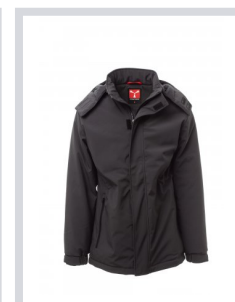

NORDET

S00295-P071

WP 8000 mm H₂O, WVT 5000 g/m² 24h. Soft-shell imbottito da uomo, con chiusura in velcro e zip con cursore in metallo "semi-auto lock" e tiretto personalizzato. Cappuccio removibile e chiudibile sul davanti con velcro. Coulisse in vita, due tasche esterne con zip spalmata, una tasca interna a filetto con chiusura in velcro, una tasca interna porta tablet con chiusura in velcro. Polsini elasticizzati, regolabili con velcro. Patch personalizzata sul retro collo, con dettaglio retroriflettente.

ROSSO

BLU NAVY

BLU ROYAL

SMOKE

ANTRACITE

NERO

Guida alle taglie

International Sizes	XXS		XS		S		M		L		XL		XXL		3XL		4XL		5XL	
IT - DE	36	38	40	42	44	46	48	50	52	54	56	58	60	62	64	66	68	70	72	74
FR - ES	32	34	36	38	40	42	44	46	48	50	52	54	56	58	60	62	64	66	68	70
UK Top	29	30	31	33	34	36	38	39	41	42	44	46	47	48	50	52	53	55	56	58
UK Trousers	25	27	28	29	30	32	33	34	36	38	40	41	43	45	46	48	49	51	52	54
(G) - cm	37	37	38	38	39	39	40	40	41	41	42,5	42,5	44	44	45	45	46	46	47	47
(G) - in	14½	14½	15	15	15½	15½	15¾	15¾	16	16	16¾	16¾	17¼	17¼	17¾	17¾	18	18	18½	18½
(A) - cm	72	76	80	84	88	92	96	100	104	108	112	116	120	124	128	132	136	140	144	148
(A) - in	28	30	31	33	34	36	38	39	41	42	44	46	47	48	50	52	53	55	56	58
(B) - cm	64	68	72	74	76	80	84	88	92	96	100	104	108	112	116	120	124	128	132	136
(B) - in	25	27	28	29	30	32	33	34	36	38	40	41	43	45	46	48	49	51	52	54
(C) - cm	80	84	88	90	92	96	100	104	108	112	116	120	124	128	132	136	140	144	148	152
(C) - in	31	33	34	35	36	38	39	41	42	44	46	47	49	50	52	53	55	56	58	59
(D) - cm	82	82	84	84	85	85	86	86	87	87	88	88	88	88	88	88	89	89	89	89
(D) - in	32	32	33	33	33	33	33	33	34	34	34	34	34	34	34	34	35	35	35	35
(E) - cm	170/181				175/187				175/189											
(E) - in	67/71				69/73				69/75											