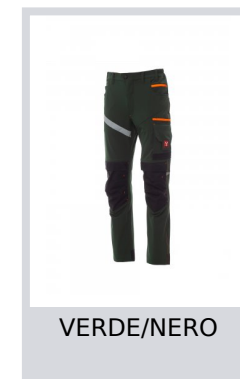

# NEXT 4W

S00019-P007

Pantalone unisex, "4 way stretch", multistagione, con elastici laterali e passanti in vita, chiusura con zip e bottone personalizzato. Sul davanti ha due tasche arrotondate, un taschino porta monete a destra, un taschino di sicurezza chiuso con zip a sinistra. Sul fronte della gamba sinistra presenta 3 tasche: una tasca orizzontale chiusa da una zip, una tasca con patta sagomata chiusa con velcro e dotata di portabadge, una tasca piccola verticale chiusa con zip. Sul fronte della gamba destra è presente una banda retroriflettente. Entrambe le gambe sono dotate di porta ginocchiere in Nylon Oxford 500D con apertura dall'alto. Sul retro sono presenti: una tasca con pattina chiusa con velcro e una tasca senza pattina ma con 2 bande retroriflettenti, un anello porta martello (gamba destra), una tasca aperta porta metro (gamba destra) e una tasca porta-telefono con patta e velcro (gamba destra), inserti retroriflettenti all'altezza del ginocchio (entrambe le gambe), battitacco in tessuto a contrasto (entrambe le gambe). Sono presenti anche impunture laterali e travette di rinforzo a contrasto in vari punti. Le taglie (italiane) centrali 48-50-52 hanno un interno gamba regolare di 82 cm.

**Composizione:** 90% NYLON 10% ELASTAN

**Aspetto:** HIGH TECH NYLON

**Peso:** 260 GR/MQ

**Taglie:** 42-44-46-48-50-52-54-56-58-60-62-64

**Imballo:** 1/20

**MADE IN:** MADE IN CHINA

**HS CODE:** 62034311

## Colori

VERDE/NERO

BLU NAVY/NERO

SMOKE/NERO

ANTRACITE/NERO

NERO/NERO