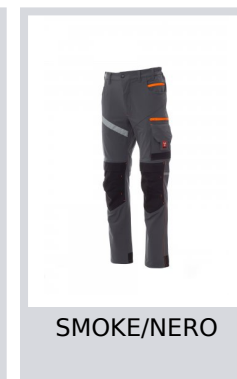

# NEXT 4W

S00019-P007

Pantalone unisex, "4 way stretch", multistagione, con elastici laterali e passanti in vita, chiusura con zip e bottone personalizzato. Sul davanti ha due tasche arrotondate, un taschino porta monete a destra, un taschino di sicurezza chiuso con zip a sinistra. Sul fronte della gamba sinistra presenta 3 tasche: una tasca orizzontale chiusa da una zip, una tasca con patta sagomata chiusa con velcro e dotata di portabadge, una tasca piccola verticale chiusa con zip. Sul fronte della gamba destra è presente una banda retroriflettente. Entrambe le gambe sono dotate di porta ginocchiere in Nylon Oxford 500D con apertura dall'alto. Sul retro sono presenti: una tasca con pattina chiusa con velcro e una tasca senza pattina ma con 2 bande retroriflettenti, un anello porta martello (gamba destra), una tasca aperta porta metro (gamba destra) e una tasca porta-telefono con patta e velcro (gamba destra), inserti retroriflettenti all'altezza del ginocchio (entrambe le gambe), battitacco in tessuto a contrasto (entrambe le gambe). Sono presenti anche impunture laterali e travette di rinforzo a contrasto in vari punti. Le taglie (italiane) centrali 48-50-52 hanno un interno gamba regolare di 82 cm.

**Composizione:** 90% NYLON 10% ELASTAN

**Aspetto:** HIGH TECH NYLON

**Peso:** 260 GR/MQ

**Taglie:** 42-44-46-48-50-52-54-56-58-60-62-64

**Imballo:** 1/20

**MADE IN:** MADE IN CHINA

**HS CODE:** 62034311

## Colori

VERDE/NERO

BLU NAVY/NERO

SMOKE/NERO

ANTRACITE/NERO

NERO/NERO