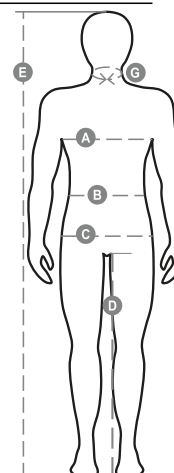

**Composizione:** 90% NYLON 10% ELASTAN

**Aspetto:** HIGH TECH NYLON

**Peso:** 260 GR/MQ

**Taglie:** 42-44-46-48-50-52-54-56-58-60-62-64

**Imballo:** 1/20

**MADE IN:** MADE IN CHINA

**HS CODE:** 62034311

## Certificazioni

International Sizes	XXS		XS		S		M		L		XL		XXL		3XL		4XL		5XL	
IT - DE	36	38	40	42	44	46	48	50	52	54	56	58	60	62	64	66	68	70	72	74
FR - ES	32	34	36	38	40	42	44	46	48	50	52	54	56	58	60	62	64	66	68	70
UK Top	29	30	31	33	34	36	38	39	41	42	44	46	47	48	50	52	53	55	56	58
UK Trousers	25	27	28	29	30	32	33	34	36	38	40	41	43	45	46	48	49	51	52	54
<b>(G) - cm</b>	37	37	38	38	39	39	40	40	41	41	42,5	42,5	44	44	45	45	46	46	47	47
<b>(G) - in</b>	14½	14½	15	15	15½	15½	15¾	15¾	16	16	16¾	16¾	17¼	17¼	17¾	17¾	18	18	18½	18½
<b>(A) - cm</b>	72	76	80	84	88	92	96	100	104	108	112	116	120	124	128	132	136	140	144	148
<b>(A) - in</b>	28	30	31	33	34	36	38	39	41	42	44	46	47	48	50	52	53	55	56	58
<b>(B) - cm</b>	64	68	72	74	76	80	84	88	92	96	100	104	108	112	116	120	124	128	132	136
<b>(B) - in</b>	25	27	28	29	30	32	33	34	36	38	40	41	43	45	46	48	49	51	52	54
<b>(C) - cm</b>	80	84	88	90	92	96	100	104	108	112	116	120	124	128	132	136	140	144	148	152
<b>(C) - in</b>	31	33	34	35	36	38	39	41	42	44	46	47	49	50	52	53	55	56	58	59
<b>(D) - cm</b>	82	82	84	84	85	85	86	86	87	87	88	88	88	88	88	88	89	89	89	89
<b>(D) - in</b>	32	32	33	33	33	33	33	33	34	34	34	34	34	34	34	34	35	35	35	35
<b>(E) - cm</b>	170/181				175/187				175/189											
<b>(E) - in</b>	67/71				69/73				69/75											