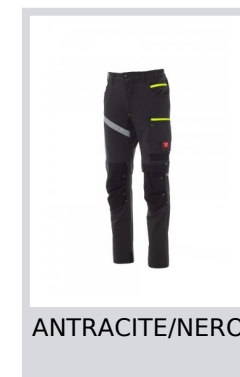

# NEXT 4W

S00019-P007

Pantalone unisex, "4 way stretch", multistagione, con elastici laterali e passanti in vita, chiusura con zip e bottone personalizzato. Sul davanti ha due tasche arrotondate, un taschino porta monete a destra, un taschino di sicurezza chiuso con zip a sinistra. Sul fronte della gamba sinistra presenta 3 tasche: una tasca orizzontale chiusa da una zip, una tasca con patta sagomata chiusa con velcro e dotata di portabadge, una tasca piccola verticale chiusa con zip. Sul fronte della gamba destra è presente una banda retroriflettente. Entrambe le gambe sono dotate di porta ginocchiere in Nylon Oxford 500D con apertura dall'alto. Sul retro sono presenti: una tasca con pattina chiusa con velcro e una tasca senza pattina ma con 2 bande retroriflettenti, un anello porta martello (gamba destra), una tasca aperta porta metro (gamba destra) e una tasca porta-telefono con patta e velcro (gamba destra), inserti retroriflettenti all'altezza del ginocchio (entrambe le gambe), battitacco in tessuto a contrasto (entrambe le gambe). Sono presenti anche impunture laterali e travette di rinforzo a contrasto in vari punti. Le taglie (italiane) centrali 48-50-52 hanno un interno gamba regolare di 82 cm.

**Composizione:** 90% NYLON 10% ELASTAN

**Aspetto:** HIGH TECH NYLON

**Peso:** 260 GR/MQ

**Taglie:** 42-44-46-48-50-52-54-56-58-60-62-64

**Imballo:** 1/20

**MADE IN:** MADE IN CHINA

**HS CODE:** 62034311

## Colori

VERDE/NERO

BLU NAVY/NERO

SMOKE/NERO

ANTRACITE/NERO

NERO/NERO