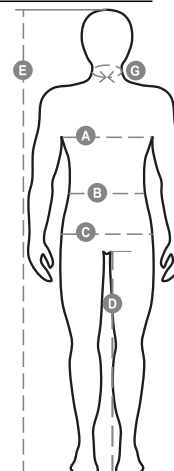

GALE PAD

S00515-P114

WP 8000 mm H₂O, WVT 5000 g/m² 24h. Soft-shell imbottito da uomo, chiusura tramite zip con cursore in metallo "semi-auto lock" e tiretto personalizzato. Cappuccio fisso con coulisse regolabile. Polsini elasticizzati, regolabili con velcro. Due tasche laterali e una tasca al petto, chiuse con zip. Tiretti fluorescenti. Due tasche interne, una sagomata con zip e una porta tablet chiusa con velcro. Fondo regolabile con stopper personalizzati.

Composizione: 95% POLIESTERE + 5% ELASTAN

Aspetto: SOFT-SHELL

Peso: 320 GR/MQ

Taglie: XS-S-M-L-XL-XXL-3XL-4XL-5XL

Imballo: 1/5

MADE IN: MADE IN CHINA

HS CODE: 62014090

Colori

Guida alle taglie

International Sizes	XXS		XS		S		M		L		XL		XXL		3XL		4XL		5XL	
IT - DE	36	38	40	42	44	46	48	50	52	54	56	58	60	62	64	66	68	70	72	74
FR - ES	32	34	36	38	40	42	44	46	48	50	52	54	56	58	60	62	64	66	68	70
UK Top	29	30	31	33	34	36	38	39	41	42	44	46	47	48	50	52	53	55	56	58
UK Trousers	25	27	28	29	30	32	33	34	36	38	40	41	43	45	46	48	49	51	52	54
(G) - cm	37	37	38	38	39	39	40	40	41	41	42,5	42,5	44	44	45	45	46	46	47	47
(G) - in	14½	14½	15	15	15½	15½	15¾	15¾	16	16	16¾	16¾	17¼	17¼	17¾	17¾	18	18	18½	18½
(A) - cm	72	76	80	84	88	92	96	100	104	108	112	116	120	124	128	132	136	140	144	148
(A) - in	28	30	31	33	34	36	38	39	41	42	44	46	47	48	50	52	53	55	56	58
(B) - cm	64	68	72	74	76	80	84	88	92	96	100	104	108	112	116	120	124	128	132	136
(B) - in	25	27	28	29	30	32	33	34	36	38	40	41	43	45	46	48	49	51	52	54
(C) - cm	80	84	88	90	92	96	100	104	108	112	116	120	124	128	132	136	140	144	148	152
(C) - in	31	33	34	35	36	38	39	41	42	44	46	47	49	50	52	53	55	56	58	59
(D) - cm	82	82	84	84	85	85	86	86	87	87	88	88	88	88	88	88	89	89	89	89
(D) - in	32	32	33	33	33	33	33	33	34	34	34	34	34	34	34	34	35	35	35	35
(E) - cm					170/181				175/187				175/189							
(E) - in					67/71				69/73				69/75							