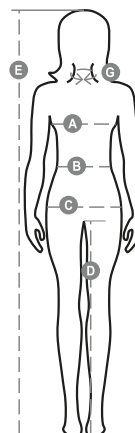

# FREEDOM+LADY

001050-0358

Pantalone da donna in felpa, rib elasticizzato in vita e a fondo gamba, coulisse in vita e due tasche frontali e un taschino.

**Composizione:** 80% COTONE + 20% POLIESTERE

**Aspetto:** FRENCH TERRY CON POLIESTERE

**Peso:** 280 GR/MQ

**Taglie:** XS-S-M-L

**Imballo:** 5/20

**MADE IN:** MADE IN PAKISTAN

**HS CODE:** 61046200

## Guida alle taglie

International Sizes	XS		S		M		L		XL		XXL		3XL	
IT	34	36	38	40	42	44	46	48	50	52	54	56	58	60
FR - ES	30	32	34	36	38	40	42	44	46	48	50	52	54	56
DE	28	30	32	34	36	38	40	42	44	46	48	50	52	54
UK	2	4	6	8	10	12	14	16	18	20	22	24	26	28
<b>(G) - cm</b>	36	36	37	37	38,5	38,5	39,5	39,5	41	41	42	42	43	43
<b>(G) - in</b>	14	14	14½	14½	15	15	15½	15½	16	16	16½	16½	17	17
<b>(A) - cm</b>	72	76	80	84	88	92	96	100	104	108	112	116	120	124
<b>(A) - in</b>	28	30	31	33	35	36	37	39	41	42	44	45	47	48
<b>(B) - cm</b>	54	58	62	66	70	74	76	80	84	88	92	96	100	104
<b>(B) - in</b>	21	23	24	26	27	29	30	31	33	35	36	38	39	41
<b>(C) - cm</b>	80	84	88	92	96	100	104	108	112	116	120	124	128	132
<b>(C) - in</b>	31	33	35	36	38	39	41	42	44	45	47	48	50	51
<b>(D) - cm</b>	81	81	82	82	82	82	83	83	84	84	84	84	85	85
<b>(D) - in</b>	32	32	32	32	32	32	32	32	33	33	33	33	34	34
<b>(E) - cm</b>	160/175						168/185							
<b>(E) - in</b>	63/69						66/73							