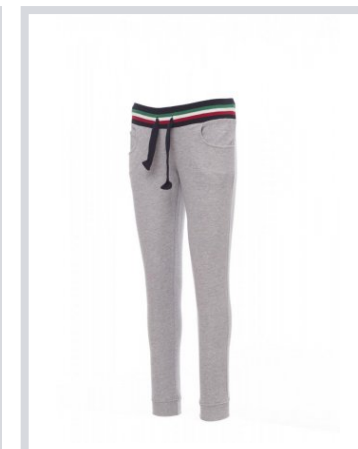

GRIGIO MELANGE/ITALIA