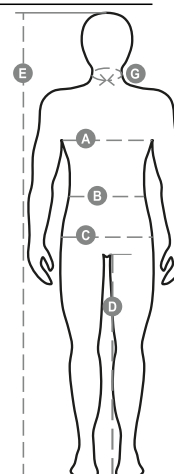

# FOREST POLAR

001114-0066

Pantalone uomo, invernale, foderato con flanella in poliestere (peso 110 g/m<sup>2</sup>), elastici laterali e passanti in vita, chiusura con zip e bottone in metallo, due tasche anteriori a taglio classico, due tasche laterali con patta e bottoni automatici, una tasca con zip lato sinistro, un porta metro a scomparsa lato destro, due tasche posteriori a filo con asola e bottone.

**Composizione:** 100% COTONE

**Aspetto:** TWILL

**Peso:** 280 GR/MQ

**Taglie:** XS-S-M-L-XL-XXL-3XL-4XL-5XL

**Imballo:** 1/20

**MADE IN:** MADE IN BANGLADESH MADE IN PAKISTAN

**HS CODE:** 62034211

## Guida alle taglie

International Sizes	XXS		XS		S		M		L		XL		XXL		3XL		4XL		5XL	
IT - DE	36	38	40	42	44	46	48	50	52	54	56	58	60	62	64	66	68	70	72	74
FR - ES	32	34	36	38	40	42	44	46	48	50	52	54	56	58	60	62	64	66	68	70
UK Top	29	30	31	33	34	36	38	39	41	42	44	46	47	48	50	52	53	55	56	58
UK Trousers	25	27	28	29	30	32	33	34	36	38	40	41	43	45	46	48	49	51	52	54
<b>(G) - cm</b>	37	37	38	38	39	39	40	40	41	41	42,5	42,5	44	44	45	45	46	46	47	47
<b>(G) - in</b>	14½	14½	15	15	15½	15½	15¾	15¾	16	16	16¾	16¾	17¼	17¼	17¾	17¾	18	18	18½	18½
<b>(A) - cm</b>	72	76	80	84	88	92	96	100	104	108	112	116	120	124	128	132	136	140	144	148
<b>(A) - in</b>	28	30	31	33	34	36	38	39	41	42	44	46	47	48	50	52	53	55	56	58
<b>(B) - cm</b>	64	68	72	74	76	80	84	88	92	96	100	104	108	112	116	120	124	128	132	136
<b>(B) - in</b>	25	27	28	29	30	32	33	34	36	38	40	41	43	45	46	48	49	51	52	54
<b>(C) - cm</b>	80	84	88	90	92	96	100	104	108	112	116	120	124	128	132	136	140	144	148	152
<b>(C) - in</b>	31	33	34	35	36	38	39	41	42	44	46	47	49	50	52	53	55	56	58	59
<b>(D) - cm</b>	82	82	84	84	85	85	86	86	87	87	88	88	88	88	88	88	89	89	89	89
<b>(D) - in</b>	32	32	33	33	33	33	33	33	34	34	34	34	34	34	34	34	35	35	35	35
<b>(E) - cm</b>	170/181				175/187				175/189											
<b>(E) - in</b>	67/71				69/73				69/75											