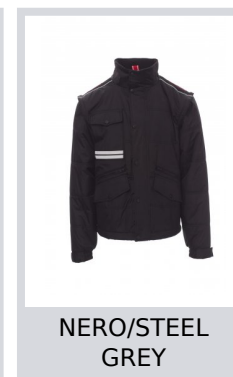

FIGHTER 2.0

001012-0051

Giubbino da uomo, maniche staccabili, zip 8 mm in plastica con cursore in metallo con patta e bottoni in plastica, retro sagomato e con cappuccio richiudibile nel colletto, due tasche esterne LOCK SYSTEM e due con zip, inclinazione delle tasche per agevolare l'ingresso della mano, una tasca al petto porta smartphone e anella porta badge, bande riflettenti sulla tasca e schiena. Interno: imbottito, pile in contrasto su schiena e collo, una tasca, zip interna per agevolare stampe e ricami.

Composizione: 100% POLIESTERE

Aspetto: PONGEE RIPSTOP 240T

Peso: 200 GR/MQ

Taglie: XS-S-M-L-XL-XXL-3XL-4XL-5XL

Imballo: 1/5

MADE IN: MADE IN CHINA

HS CODE: 62014090

Colori

ROSSO/NERO

BLU NAVY/BLU ROYAL

BLU NAVY/ROSSO

SMOKE/NERO

NERO/STEEL GREY

Guida alle taglie

International Sizes	XXS		XS		S		M		L		XL		XXL		3XL		4XL		5XL	
IT - DE	36	38	40	42	44	46	48	50	52	54	56	58	60	62	64	66	68	70	72	74
FR - ES	32	34	36	38	40	42	44	46	48	50	52	54	56	58	60	62	64	66	68	70
UK Top	29	30	31	33	34	36	38	39	41	42	44	46	47	48	50	52	53	55	56	58
UK Trousers	25	27	28	29	30	32	33	34	36	38	40	41	43	45	46	48	49	51	52	54
(G) - cm	37	37	38	38	39	39	40	40	41	41	42,5	42,5	44	44	45	45	46	46	47	47
(G) - in	14½	14½	15	15	15½	15½	15¾	15¾	16	16	16¾	16¾	17¼	17¼	17¾	17¾	18	18	18½	18½
(A) - cm	72	76	80	84	88	92	96	100	104	108	112	116	120	124	128	132	136	140	144	148
(A) - in	28	30	31	33	34	36	38	39	41	42	44	46	47	48	50	52	53	55	56	58
(B) - cm	64	68	72	74	76	80	84	88	92	96	100	104	108	112	116	120	124	128	132	136
(B) - in	25	27	28	29	30	32	33	34	36	38	40	41	43	45	46	48	49	51	52	54
(C) - cm	80	84	88	90	92	96	100	104	108	112	116	120	124	128	132	136	140	144	148	152
(C) - in	31	33	34	35	36	38	39	41	42	44	46	47	49	50	52	53	55	56	58	59
(D) - cm	82	82	84	84	85	85	86	86	87	87	88	88	88	88	88	88	89	89	89	89
(D) - in	32	32	33	33	33	33	33	33	34	34	34	34	34	34	34	34	35	35	35	35
(E) - cm	170/181				175/187				175/189											
(E) - in	67/71				69/73				69/75											