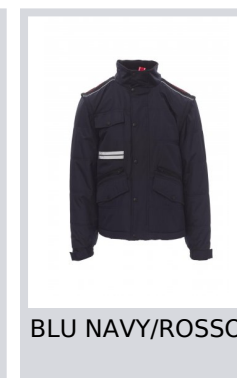

BLU NAVY/ROSSO