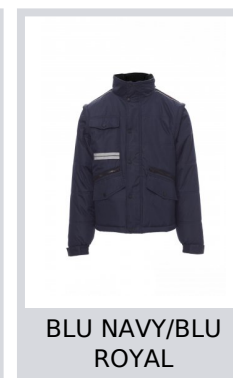

FIGHTER 2.0

001012-0051

Giubbino da uomo, maniche staccabili, zip 8 mm in plastica con cursore in metallo con patta e bottoni in plastica, retro sagomato e con cappuccio richiudibile nel colletto, due tasche esterne LOCK SYSTEM e due con zip, inclinazione delle tasche per agevolare l'ingresso della mano, una tasca al petto porta smartphone e anella porta badge, bande riflettenti sulla tasca e schiena. Interno: imbottito, pile in contrasto su schiena e collo, una tasca, zip interna per agevolare stampe e ricami.

Composizione: 100% POLIESTERE

Aspetto: PONGEE RIPSTOP 240T

Peso: 200 GR/MQ

Taglie: XS-S-M-L-XL-XXL-3XL-4XL-5XL

Imballo: 1/5

MADE IN: MADE IN CHINA

HS CODE: 62014090

Colori

ROSSO/NERO

BLU NAVY/BLU ROYAL

BLU NAVY/ROSSO

SMOKE/NERO

NERO/STEEL GREY

Guida alle taglie

International Sizes	XXS		XS		S		M		L		XL		XXL		3XL		4XL		5XL	
IT - DE	36	38	40	42	44	46	48	50	52	54	56	58	60	62	64	66	68	70	72	74
FR - ES	32	34	36	38	40	42	44	46	48	50	52	54	56	58	60	62	64	66	68	70
UK Top	29	30	31	33	34	36	38	39	41	42	44	46	47	48	50	52	53	55	56	58
UK Trousers	25	27	28	29	30	32	33	34	36	38	40	41	43	45	46	48	49	51	52	54
(G) - cm	37	37	38	38	39	39	40	40	41	41	42,5	42,5	44	44	45	45	46	46	47	47
(G) - in	14½	14½	15	15	15½	15½	15¾	15¾	16	16	16¾	16¾	17¼	17¼	17¾	17¾	18	18	18½	18½
(A) - cm	72	76	80	84	88	92	96	100	104	108	112	116	120	124	128	132	136	140	144	148
(A) - in	28	30	31	33	34	36	38	39	41	42	44	46	47	48	50	52	53	55	56	58
(B) - cm	64	68	72	74	76	80	84	88	92	96	100	104	108	112	116	120	124	128	132	136
(B) - in	25	27	28	29	30	32	33	34	36	38	40	41	43	45	46	48	49	51	52	54
(C) - cm	80	84	88	90	92	96	100	104	108	112	116	120	124	128	132	136	140	144	148	152
(C) - in	31	33	34	35	36	38	39	41	42	44	46	47	49	50	52	53	55	56	58	59
(D) - cm	82	82	84	84	85	85	86	86	87	87	88	88	88	88	88	88	89	89	89	89
(D) - in	32	32	33	33	33	33	33	33	34	34	34	34	34	34	34	34	35	35	35	35
(E) - cm	170/181				175/187				175/189											
(E) - in	67/71				69/73				69/75											