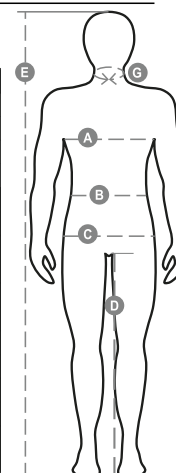

FIGHTER 2.0

001012-0051

Giubbino da uomo, maniche staccabili, zip 8 mm in plastica con cursore in metallo con patta e bottoni in plastica, retro sagomato e con cappuccio richiudibile nel colletto, due tasche esterne LOCK SYSTEM e due con zip, inclinazione delle tasche per agevolare l'ingresso della mano, una tasca al petto porta smartphone e anella porta badge, bande riflettenti sulla tasca e schiena. Interno: imbottito, pile in contrasto su schiena e collo, una tasca, zip interna per agevolare stampe e ricami.

Composizione: 100% POLIESTERE

Aspetto: PONGEE RIPSTOP 240T

Peso: 200 GR/MQ

Taglie: XS-S-M-L-XL-XXL-3XL-4XL-5XL

Imballo: 1/5

MADE IN: MADE IN CHINA

HS CODE: 62014090

Colori

ROSSO/NERO

BLU NAVY/BLU ROYAL

BLU NAVY/ROSSO

SMOKE/NERO

NERO/STEEL GREY

Guida alle taglie

International Sizes	XXS		XS		S		M		L		XL		XXL		3XL		4XL		5XL	
IT - DE	36	38	40	42	44	46	48	50	52	54	56	58	60	62	64	66	68	70	72	74
FR - ES	32	34	36	38	40	42	44	46	48	50	52	54	56	58	60	62	64	66	68	70
UK Top	29	30	31	33	34	36	38	39	41	42	44	46	47	48	50	52	53	55	56	58
UK Trousers	25	27	28	29	30	32	33	34	36	38	40	41	43	45	46	48	49	51	52	54
(G) - cm	37	37	38	38	39	39	40	40	41	41	42,5	42,5	44	44	45	45	46	46	47	47
(G) - in	14½	14½	15	15	15½	15½	15¾	15¾	16	16	16¾	16¾	17¼	17¼	17¾	17¾	18	18	18½	18½
(A) - cm	72	76	80	84	88	92	96	100	104	108	112	116	120	124	128	132	136	140	144	148
(A) - in	28	30	31	33	34	36	38	39	41	42	44	46	47	48	50	52	53	55	56	58
(B) - cm	64	68	72	74	76	80	84	88	92	96	100	104	108	112	116	120	124	128	132	136
(B) - in	25	27	28	29	30	32	33	34	36	38	40	41	43	45	46	48	49	51	52	54
(C) - cm	80	84	88	90	92	96	100	104	108	112	116	120	124	128	132	136	140	144	148	152
(C) - in	31	33	34	35	36	38	39	41	42	44	46	47	49	50	52	53	55	56	58	59
(D) - cm	82	82	84	84	85	85	86	86	87	87	88	88	88	88	88	88	89	89	89	89
(D) - in	32	32	33	33	33	33	33	33	34	34	34	34	34	34	34	34	35	35	35	35
(E) - cm	170/181				175/187				175/189											
(E) - in	67/71				69/73				69/75											