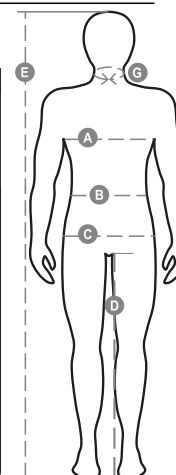

ROSSO

BLU NAVY

BLU ROYAL

SMOKE

NERO

Guida alle taglie

International Sizes	XXS		XS		S		M		L		XL		XXL		3XL		4XL		5XL	
IT - DE	36	38	40	42	44	46	48	50	52	54	56	58	60	62	64	66	68	70	72	74
FR - ES	32	34	36	38	40	42	44	46	48	50	52	54	56	58	60	62	64	66	68	70
UK Top	29	30	31	33	34	36	38	39	41	42	44	46	47	48	50	52	53	55	56	58
UK Trousers	25	27	28	29	30	32	33	34	36	38	40	41	43	45	46	48	49	51	52	54
(G) - cm	37	37	38	38	39	39	40	40	41	41	42,5	42,5	44	44	45	45	46	46	47	47
(G) - in	14½	14½	15	15	15½	15½	15¾	15¾	16	16	16¾	16¾	17¼	17¼	17¾	17¾	18	18	18½	18½
(A) - cm	72	76	80	84	88	92	96	100	104	108	112	116	120	124	128	132	136	140	144	148
(A) - in	28	30	31	33	34	36	38	39	41	42	44	46	47	48	50	52	53	55	56	58
(B) - cm	64	68	72	74	76	80	84	88	92	96	100	104	108	112	116	120	124	128	132	136
(B) - in	25	27	28	29	30	32	33	34	36	38	40	41	43	45	46	48	49	51	52	54
(C) - cm	80	84	88	90	92	96	100	104	108	112	116	120	124	128	132	136	140	144	148	152
(C) - in	31	33	34	35	36	38	39	41	42	44	46	47	49	50	52	53	55	56	58	59
(D) - cm	82	82	84	84	85	85	86	86	87	87	88	88	88	88	88	88	89	89	89	89
(D) - in	32	32	33	33	33	33	33	33	34	34	34	34	34	34	34	34	35	35	35	35
(E) - cm	170/181				175/187				175/189											
(E) - in	67/71				69/73				69/75											