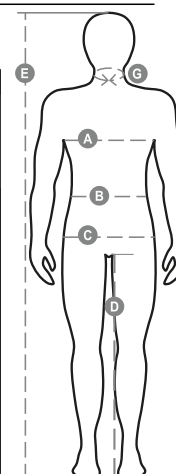

Composizione: 60% COTONE + 40% POLIESTERE

Aspetto: GARZATA

Peso: 280 GR/MQ

Taglie: XS-S-M-L-XL-XXL-3XL-4XL-5XL

Imballo: 5/20

MADE IN: MADE IN PAKISTAN

HS CODE: 61102091

Colori

GRIGIO MELANGE

Guida alle taglie

International Sizes	XXS		XS		S		M		L		XL		XXL		3XL		4XL		5XL	
IT - DE	36	38	40	42	44	46	48	50	52	54	56	58	60	62	64	66	68	70	72	74
FR - ES	32	34	36	38	40	42	44	46	48	50	52	54	56	58	60	62	64	66	68	70
UK Top	29	30	31	33	34	36	38	39	41	42	44	46	47	48	50	52	53	55	56	58
UK Trousers	25	27	28	29	30	32	33	34	36	38	40	41	43	45	46	48	49	51	52	54
(G) - cm	37	37	38	38	39	39	40	40	41	41	42,5	42,5	44	44	45	45	46	46	47	47
(G) - in	14½	14½	15	15	15½	15½	15¾	15¾	16	16	16¾	16¾	17¼	17¼	17¾	17¾	18	18	18½	18½
(A) - cm	72	76	80	84	88	92	96	100	104	108	112	116	120	124	128	132	136	140	144	148
(A) - in	28	30	31	33	34	36	38	39	41	42	44	46	47	48	50	52	53	55	56	58
(B) - cm	64	68	72	74	76	80	84	88	92	96	100	104	108	112	116	120	124	128	132	136
(B) - in	25	27	28	29	30	32	33	34	36	38	40	41	43	45	46	48	49	51	52	54
(C) - cm	80	84	88	90	92	96	100	104	108	112	116	120	124	128	132	136	140	144	148	152
(C) - in	31	33	34	35	36	38	39	41	42	44	46	47	49	50	52	53	55	56	58	59
(D) - cm	82	82	84	84	85	85	86	86	87	87	88	88	88	88	88	88	89	89	89	89
(D) - in	32	32	33	33	33	33	33	33	34	34	34	34	34	34	34	34	35	35	35	35
(E) - cm					170/181				175/187				175/189							
(E) - in					67/71				69/73				69/75							