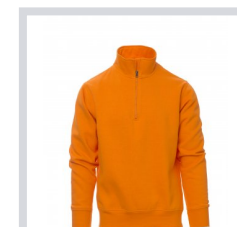

CANADA

000867-0308

Felpe da uomo, mezza zip in tinta, in plastica con cursore in metallo, manica a giro, polsini e vita in costina elasticizzata, cuciture rinforzate.

Composizione: 70% COTONE + 30% POLIESTERE

Aspetto: GARZATA

Peso: 280 GR/MQ

Taglie: XS-S-M-L-XL-XXL-3XL-4XL-5XL

Imballo: 5/20

MADE IN: MADE IN PAKISTAN

HS CODE: 61102091

Colori

ARANCIONE

Istruzioni di lavaggio

Certificazioni

MELANGE

CANADA

000867-P076

Felpe da uomo, mezza zip in tinta, in plastica con cursore in metallo, manica a giro, polsini e vita in costina elasticizzata, cuciture rinforzate.