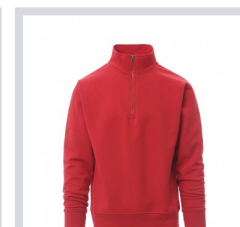

CANADA

000867-0308

Felpe da uomo, mezza zip in tinta, in plastica con cursore in metallo, manica a giro, polsini e vita in costina elasticizzata, cuciture rinforzate.

Composizione: 70% COTONE + 30% POLIESTERE

Aspetto: GARZATA

Peso: 280 GR/MQ

Taglie: XS-S-M-L-XL-XXL-3XL-4XL-5XL

Imballo: 5/20

MADE IN: MADE IN PAKISTAN

HS CODE: 61102091

Colori

ARANCIONE

Istruzioni di lavaggio

Certificazioni

MELANGE

CANADA

000867-P076

Felpe da uomo, mezza zip in tinta, in plastica con cursore in metallo, manica a giro, polsini e vita in costina elasticizzata, cuciture rinforzate.