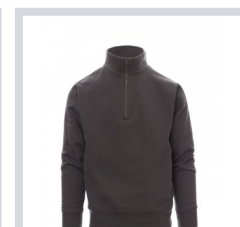

ROSSO

SMOKE