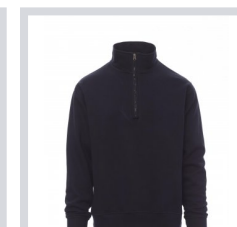

CANADA

000867-0308

Felpe da uomo, mezza zip in tinta, in plastica con cursore in metallo, manica a giro, polsini e vita in costina elasticizzata, cuciture rinforzate.

Composizione: 70% COTONE + 30% POLIESTERE

Aspetto: GARZATA

Peso: 280 GR/MQ

Taglie: XS-S-M-L-XL-XXL-3XL-4XL-5XL

Imballo: 5/20

MADE IN: MADE IN PAKISTAN

HS CODE: 61102091

Colori

BLU ROYAL

SMOKE

NERO

Guida alle taglie

International Sizes	XXS		XS		S		M		L		XL		XXL		3XL		4XL		5XL	
IT - DE	36	38	40	42	44	46	48	50	52	54	56	58	60	62	64	66	68	70	72	74
FR - ES	32	34	36	38	40	42	44	46	48	50	52	54	56	58	60	62	64	66	68	70
UK Top	29	30	31	33	34	36	38	39	41	42	44	46	47	48	50	52	53	55	56	58
UK Trousers	25	27	28	29	30	32	33	34	36	38	40	41	43	45	46	48	49	51	52	54
(G) - cm	37	37	38	38	39	39	40	40	41	41	42,5	42,5	44	44	45	45	46	46	47	47
(G) - in	14½	14½	15	15	15½	15½	15¾	15¾	16	16	16¾	16¾	17¼	17¼	17¾	17¾	18	18	18½	18½
(A) - cm	72	76	80	84	88	92	96	100	104	108	112	116	120	124	128	132	136	140	144	148
(A) - in	28	30	31	33	34	36	38	39	41	42	44	46	47	48	50	52	53	55	56	58
(B) - cm	64	68	72	74	76	80	84	88	92	96	100	104	108	112	116	120	124	128	132	136
(B) - in	25	27	28	29	30	32	33	34	36	38	40	41	43	45	46	48	49	51	52	54
(C) - cm	80	84	88	90	92	96	100	104	108	112	116	120	124	128	132	136	140	144	148	152
(C) - in	31	33	34	35	36	38	39	41	42	44	46	47	49	50	52	53	55	56	58	59
(D) - cm	82	82	84	84	85	85	86	86	87	87	88	88	88	88	88	88	89	89	89	89
(D) - in	32	32	33	33	33	33	33	33	34	34	34	34	34	34	34	34	35	35	35	35
(E) - cm	170/181				175/187				175/189											
(E) - in	67/71				69/73				69/75											

Istruzioni di lavaggio

Certificazioni