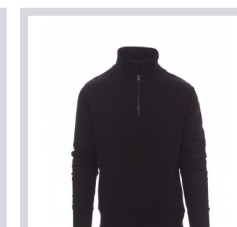

BLU NAVY

NERO