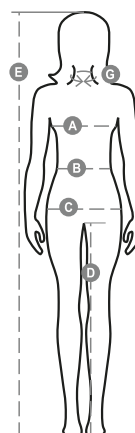

Composizione: 90% COTONE + 10% LANA

Aspetto: MIX COTONE/LANA

Peso: 200 GR/MQ

Taglie: S-M-L-XL-XXL

Imballo: 1/30

MADE IN: MADE IN BANGLADESH

HS CODE: 61102099

Colori

BORDEAUX

BLU NAVY

NERO

Istruzioni di lavaggio

Certificazioni

Guida alle taglie

International Sizes	XS		S		M		L		XL		XXL		3XL	
IT	34	36	38	40	42	44	46	48	50	52	54	56	58	60
FR - ES	30	32	34	36	38	40	42	44	46	48	50	52	54	56
DE	28	30	32	34	36	38	40	42	44	46	48	50	52	54
UK	2	4	6	8	10	12	14	16	18	20	22	24	26	28
(G) - cm	36	36	37	37	38,5	38,5	39,5	39,5	41	41	42	42	43	43
(G) - in	14	14	14½	14½	15	15	15½	15½	16	16	16½	16½	17	17
(A) - cm	72	76	80	84	88	92	96	100	104	108	112	116	120	124
(A) - in	28	30	31	33	35	36	37	39	41	42	44	45	47	48
(B) - cm	54	58	62	66	70	74	76	80	84	88	92	96	100	104
(B) - in	21	23	24	26	27	29	30	31	33	35	36	38	39	41
(C) - cm	80	84	88	92	96	100	104	108	112	116	120	124	128	132
(C) - in	31	33	35	36	38	39	41	42	44	45	47	48	50	51
(D) - cm	81	81	82	82	82	82	83	83	84	84	84	84	85	85
(D) - in	32	32	32	32	32	32	32	32	33	33	33	33	34	34
(E) - cm	160/175						168/185							
(E) - in	63/69						66/73							

GRIGIO CENERE MELANGE

Guida alle taglie

International Sizes	XS		S		M		L		XL		XXL		3XL	
IT	34	36	38	40	42	44	46	48	50	52	54	56	58	60
FR - ES	30	32	34	36	38	40	42	44	46	48	50	52	54	56
DE	28	30	32	34	36	38	40	42	44	46	48	50	52	54
UK	2	4	6	8	10	12	14	16	18	20	22	24	26	28
(G) - cm	36	36	37	37	38,5	38,5	39,5	39,5	41	41	42	42	43	43
(G) - in	14	14	14½	14½	15	15	15½	15½	16	16	16½	16½	17	17
(A) - cm	72	76	80	84	88	92	96	100	104	108	112	116	120	124
(A) - in	28	30	31	33	35	36	37	39	41	42	44	45	47	48
(B) - cm	54	58	62	66	70	74	76	80	84	88	92	96	100	104
(B) - in	21	23	24	26	27	29	30	31	33	35	36	38	39	41
(C) - cm	80	84	88	92	96	100	104	108	112	116	120	124	128	132
(C) - in	31	33	35	36	38	39	41	42	44	45	47	48	50	51
(D) - cm	81	81	82	82	82	82	83	83	84	84	84	84	85	85
(D) - in	32	32	32	32	32	32	32	32	33	33	33	33	34	34
(E) - cm	160/175						168/185							
(E) - in	63/69						66/73							