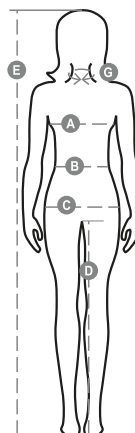

BORDEAUX

BLU NAVY

NERO

Istruzioni di lavaggio

Certificazioni

Guida alle taglie

International Sizes	XS		S		M		L		XL		XXL		3XL	
IT	34	36	38	40	42	44	46	48	50	52	54	56	58	60
FR - ES	30	32	34	36	38	40	42	44	46	48	50	52	54	56
DE	28	30	32	34	36	38	40	42	44	46	48	50	52	54
UK	2	4	6	8	10	12	14	16	18	20	22	24	26	28
(G) - cm	36	36	37	37	38,5	38,5	39,5	39,5	41	41	42	42	43	43
(G) - in	14	14	14½	14½	15	15	15½	15½	16	16	16½	16½	17	17
(A) - cm	72	76	80	84	88	92	96	100	104	108	112	116	120	124
(A) - in	28	30	31	33	35	36	37	39	41	42	44	45	47	48
(B) - cm	54	58	62	66	70	74	76	80	84	88	92	96	100	104
(B) - in	21	23	24	26	27	29	30	31	33	35	36	38	39	41
(C) - cm	80	84	88	92	96	100	104	108	112	116	120	124	128	132
(C) - in	31	33	35	36	38	39	41	42	44	45	47	48	50	51
(D) - cm	81	81	82	82	82	82	83	83	84	84	84	84	85	85
(D) - in	32	32	32	32	32	32	32	32	33	33	33	33	34	34
(E) - cm	160/175						168/185							
(E) - in	63/69						66/73							

Composizione: 50% COTONE 50% ACRILICO

Aspetto: 50% COTONE 50% ACRILICO

Peso: 235 GR/MQ

Taglie: S-M-L-XL-XXL

Imballo: 1/30

MADE IN: MADE IN BANGLADESH

HS CODE: 61103099

Colori

GRIGIO CENERE MELANGE

Guida alle taglie

International Sizes	XS		S		M		L		XL		XXL		3XL	
IT	34	36	38	40	42	44	46	48	50	52	54	56	58	60
FR - ES	30	32	34	36	38	40	42	44	46	48	50	52	54	56
DE	28	30	32	34	36	38	40	42	44	46	48	50	52	54
UK	2	4	6	8	10	12	14	16	18	20	22	24	26	28
(G) - cm	36	36	37	37	38,5	38,5	39,5	39,5	41	41	42	42	43	43
(G) - in	14	14	14½	14½	15	15	15½	15½	16	16	16½	16½	17	17
(A) - cm	72	76	80	84	88	92	96	100	104	108	112	116	120	124
(A) - in	28	30	31	33	35	36	37	39	41	42	44	45	47	48
(B) - cm	54	58	62	66	70	74	76	80	84	88	92	96	100	104
(B) - in	21	23	24	26	27	29	30	31	33	35	36	38	39	41
(C) - cm	80	84	88	92	96	100	104	108	112	116	120	124	128	132
(C) - in	31	33	35	36	38	39	41	42	44	45	47	48	50	51
(D) - cm	81	81	82	82	82	82	83	83	84	84	84	84	85	85
(D) - in	32	32	32	32	32	32	32	32	33	33	33	33	34	34
(E) - cm	160/175						168/185							
(E) - in	63/69						66/73							