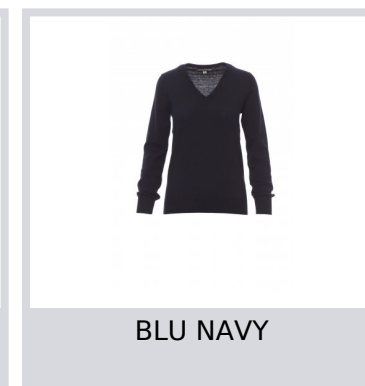

BUSINESS LADY

001062-0081

Maglionicino da donna con scollo a V, lavorazione a punto rasato fine, confezione a maglia calata senza cuciture, costine fini per il bordino collo, per i polsi e i bordi inferiori.

Composizione: 90% COTONE + 10% LANA

Aspetto: MIX COTONE/LANA

Peso: 200 GR/MQ

Taglie: S-M-L-XL-XXL

Imballo: 1/30

MADE IN: MADE IN BANGLADESH

HS CODE: 61102099

Colori

BORDEAUX

BLU NAVY

NERO

Istruzioni di lavaggio

Certificazioni

Guida alle taglie

International Sizes	XS		S		M		L		XL		XXL		3XL	
IT	34	36	38	40	42	44	46	48	50	52	54	56	58	60
FR - ES	30	32	34	36	38	40	42	44	46	48	50	52	54	56
DE	28	30	32	34	36	38	40	42	44	46	48	50	52	54
UK	2	4	6	8	10	12	14	16	18	20	22	24	26	28
(G) - cm	36	36	37	37	38,5	38,5	39,5	39,5	41	41	42	42	43	43
(G) - in	14	14	14½	14½	15	15	15½	15½	16	16	16½	16½	17	17
(A) - cm	72	76	80	84	88	92	96	100	104	108	112	116	120	124
(A) - in	28	30	31	33	35	36	37	39	41	42	44	45	47	48
(B) - cm	54	58	62	66	70	74	76	80	84	88	92	96	100	104
(B) - in	21	23	24	26	27	29	30	31	33	35	36	38	39	41
(C) - cm	80	84	88	92	96	100	104	108	112	116	120	124	128	132
(C) - in	31	33	35	36	38	39	41	42	44	45	47	48	50	51
(D) - cm	81	81	82	82	82	82	83	83	84	84	84	84	85	85
(D) - in	32	32	32	32	32	32	32	32	33	33	33	33	34	34
(E) - cm	160/175						168/185							
(E) - in	63/69						66/73							

BUSINESS LADY MELANGE

001127-0371

Maglione da donna con scollo a V, lavorazione a punto rasato fine, confezione a maglia calata senza cuciture, costine fini per il bordino collo, per i polsi e i bordi inferiori.