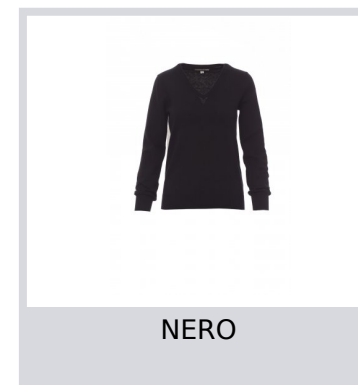

NERO

Istruzioni di lavaggio

Certificazioni

Guida alle taglie

International Sizes	XS		S		M		L		XL		XXL		3XL	
IT	34	36	38	40	42	44	46	48	50	52	54	56	58	60
FR - ES	30	32	34	36	38	40	42	44	46	48	50	52	54	56
DE	28	30	32	34	36	38	40	42	44	46	48	50	52	54
UK	2	4	6	8	10	12	14	16	18	20	22	24	26	28
(G) - cm	36	36	37	37	38,5	38,5	39,5	39,5	41	41	42	42	43	43
(G) - in	14	14	14½	14½	15	15	15½	15½	16	16	16½	16½	17	17
(A) - cm	72	76	80	84	88	92	96	100	104	108	112	116	120	124
(A) - in	28	30	31	33	35	36	37	39	41	42	44	45	47	48
(B) - cm	54	58	62	66	70	74	76	80	84	88	92	96	100	104
(B) - in	21	23	24	26	27	29	30	31	33	35	36	38	39	41
(C) - cm	80	84	88	92	96	100	104	108	112	116	120	124	128	132
(C) - in	31	33	35	36	38	39	41	42	44	45	47	48	50	51
(D) - cm	81	81	82	82	82	82	83	83	84	84	84	84	85	85
(D) - in	32	32	32	32	32	32	32	32	33	33	33	33	34	34
(E) - cm	160/175						168/185							
(E) - in	63/69						66/73