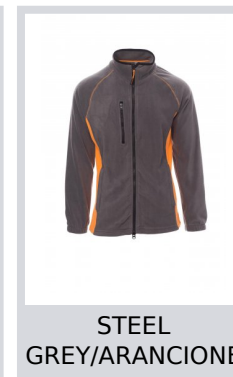

ASPEN+

001004-0069

Pile bicolore uomo, zip intera 8mm in plastica nera, manica raglan, coulisse regolabile in vita, elastici stringi polso, due tasche con zip coperte, una tasca frontale con zip, collo con bordatura di rinforzo in contrasto, cuciture rinforzate.

Composizione: 100% POLIESTERE

Aspetto: PILE

Peso: 280 GR/MQ

Taglie: XS-S-M-L-XL-XXL-3XL-4XL-5XL

Imballo: 1/10

MADE IN: MADE IN CHINA

HS CODE: 61103091

Colori

Guida alle taglie

International Sizes	XXS		XS		S		M		L		XL		XXL		3XL		4XL		5XL	
IT - DE	36	38	40	42	44	46	48	50	52	54	56	58	60	62	64	66	68	70	72	74
FR - ES	32	34	36	38	40	42	44	46	48	50	52	54	56	58	60	62	64	66	68	70
UK Top	29	30	31	33	34	36	38	39	41	42	44	46	47	48	50	52	53	55	56	58
UK Trousers	25	27	28	29	30	32	33	34	36	38	40	41	43	45	46	48	49	51	52	54
(G) - cm	37	37	38	38	39	39	40	40	41	41	42,5	42,5	44	44	45	45	46	46	47	47
(G) - in	14½	14½	15	15	15½	15½	15¾	15¾	16	16	16¾	16¾	17¼	17¼	17¾	17¾	18	18	18½	18½
(A) - cm	72	76	80	84	88	92	96	100	104	108	112	116	120	124	128	132	136	140	144	148
(A) - in	28	30	31	33	34	36	38	39	41	42	44	46	47	48	50	52	53	55	56	58
(B) - cm	64	68	72	74	76	80	84	88	92	96	100	104	108	112	116	120	124	128	132	136
(B) - in	25	27	28	29	30	32	33	34	36	38	40	41	43	45	46	48	49	51	52	54
(C) - cm	80	84	88	90	92	96	100	104	108	112	116	120	124	128	132	136	140	144	148	152
(C) - in	31	33	34	35	36	38	39	41	42	44	46	47	49	50	52	53	55	56	58	59
(D) - cm	82	82	84	84	85	85	86	86	87	87	88	88	88	88	88	88	89	89	89	89
(D) - in	32	32	33	33	33	33	33	33	34	34	34	34	34	34	34	34	35	35	35	35
(E) - cm	170/181				175/187				175/189											
(E) - in	67/71				69/73				69/75											

Istruzioni di lavaggio

Certificazioni