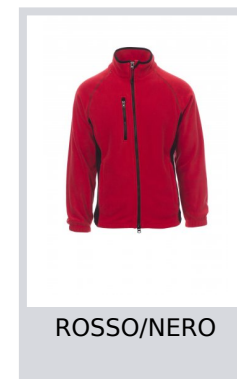

ASPEN+

001004-0069

Pile bicolore uomo, zip intera 8mm in plastica nera, manica raglan, coulisse regolabile in vita, elastici stringi polso, due tasche con zip coperte, una tasca frontale con zip, collo con bordatura di rinforzo in contrasto, cuciture rinforzate.

Composizione: 100% POLIESTERE

Aspetto: PILE

Peso: 280 GR/MQ

Taglie: XS-S-M-L-XL-XXL-3XL-4XL-5XL

Imballo: 1/10

MADE IN: MADE IN CHINA

HS CODE: 61103091

Colori

Guida alle taglie

International Sizes	XXS		XS		S		M		L		XL		XXL		3XL		4XL		5XL	
IT - DE	36	38	40	42	44	46	48	50	52	54	56	58	60	62	64	66	68	70	72	74
FR - ES	32	34	36	38	40	42	44	46	48	50	52	54	56	58	60	62	64	66	68	70
UK Top	29	30	31	33	34	36	38	39	41	42	44	46	47	48	50	52	53	55	56	58
UK Trousers	25	27	28	29	30	32	33	34	36	38	40	41	43	45	46	48	49	51	52	54
(G) - cm	37	37	38	38	39	39	40	40	41	41	42,5	42,5	44	44	45	45	46	46	47	47
(G) - in	14½	14½	15	15	15½	15½	15¾	15¾	16	16	16¾	16¾	17¼	17¼	17¾	17¾	18	18	18½	18½
(A) - cm	72	76	80	84	88	92	96	100	104	108	112	116	120	124	128	132	136	140	144	148
(A) - in	28	30	31	33	34	36	38	39	41	42	44	46	47	48	50	52	53	55	56	58
(B) - cm	64	68	72	74	76	80	84	88	92	96	100	104	108	112	116	120	124	128	132	136
(B) - in	25	27	28	29	30	32	33	34	36	38	40	41	43	45	46	48	49	51	52	54
(C) - cm	80	84	88	90	92	96	100	104	108	112	116	120	124	128	132	136	140	144	148	152
(C) - in	31	33	34	35	36	38	39	41	42	44	46	47	49	50	52	53	55	56	58	59
(D) - cm	82	82	84	84	85	85	86	86	87	87	88	88	88	88	88	88	89	89	89	89
(D) - in	32	32	33	33	33	33	33	33	34	34	34	34	34	34	34	34	35	35	35	35
(E) - cm	170/181				175/187				175/189											
(E) - in	67/71				69/73				69/75											

Istruzioni di lavaggio

Certificazioni