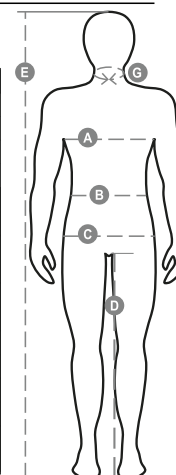

# ASPEN+

001004-0069

Pile bicolore uomo, zip intera 8mm in plastica nera, manica raglan, coulisse regolabile in vita, elastici stringi polso, due tasche con zip coperte, una tasca frontale con zip, collo con bordatura di rinforzo in contrasto, cuciture rinforzate.

**Composizione:** 100% POLIESTERE

**Aspetto:** PILE

**Peso:** 280 GR/MQ

**Taglie:** XS-S-M-L-XL-XXL-3XL-4XL-5XL

**Imballo:** 1/10

**MADE IN:** MADE IN CHINA

**HS CODE:** 61103091

## Guida alle taglie

International Sizes	XXS		XS		S		M		L		XL		XXL		3XL		4XL		5XL	
IT - DE	36	38	40	42	44	46	48	50	52	54	56	58	60	62	64	66	68	70	72	74
FR - ES	32	34	36	38	40	42	44	46	48	50	52	54	56	58	60	62	64	66	68	70
UK Top	29	30	31	33	34	36	38	39	41	42	44	46	47	48	50	52	53	55	56	58
UK Trousers	25	27	28	29	30	32	33	34	36	38	40	41	43	45	46	48	49	51	52	54
<b>(G) - cm</b>	37	37	38	38	39	39	40	40	41	41	42,5	42,5	44	44	45	45	46	46	47	47
<b>(G) - in</b>	14½	14½	15	15	15½	15½	15¾	15¾	16	16	16¾	16¾	17¼	17¼	17¾	17¾	18	18	18½	18½
<b>(A) - cm</b>	72	76	80	84	88	92	96	100	104	108	112	116	120	124	128	132	136	140	144	148
<b>(A) - in</b>	28	30	31	33	34	36	38	39	41	42	44	46	47	48	50	52	53	55	56	58
<b>(B) - cm</b>	64	68	72	74	76	80	84	88	92	96	100	104	108	112	116	120	124	128	132	136
<b>(B) - in</b>	25	27	28	29	30	32	33	34	36	38	40	41	43	45	46	48	49	51	52	54
<b>(C) - cm</b>	80	84	88	90	92	96	100	104	108	112	116	120	124	128	132	136	140	144	148	152
<b>(C) - in</b>	31	33	34	35	36	38	39	41	42	44	46	47	49	50	52	53	55	56	58	59
<b>(D) - cm</b>	82	82	84	84	85	85	86	86	87	87	88	88	88	88	88	88	89	89	89	89
<b>(D) - in</b>	32	32	33	33	33	33	33	33	34	34	34	34	34	34	34	34	35	35	35	35
<b>(E) - cm</b>	170/181				175/187				175/189											
<b>(E) - in</b>	67/71				69/73				69/75											