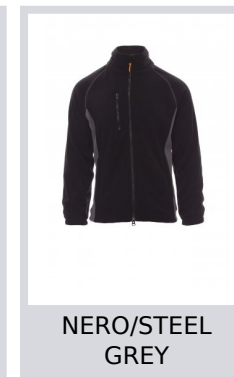

ASPEN+

001004-0069

Pile bicolore uomo, zip intera 8mm in plastica nera, manica raglan, coulisse regolabile in vita, elastici stringi polso, due tasche con zip coperte, una tasca frontale con zip, collo con bordatura di rinforzo in contrasto, cuciture rinforzate.

Composizione: 100% POLIESTERE

Aspetto: PILE

Peso: 280 GR/MQ

Taglie: XS-S-M-L-XL-XXL-3XL-4XL-5XL

Imballo: 1/10

MADE IN: MADE IN CHINA

HS CODE: 61103091

Colori

Guida alle taglie

International Sizes	XXS		XS		S		M		L		XL		XXL		3XL		4XL		5XL	
IT - DE	36	38	40	42	44	46	48	50	52	54	56	58	60	62	64	66	68	70	72	74
FR - ES	32	34	36	38	40	42	44	46	48	50	52	54	56	58	60	62	64	66	68	70
UK Top	29	30	31	33	34	36	38	39	41	42	44	46	47	48	50	52	53	55	56	58
UK Trousers	25	27	28	29	30	32	33	34	36	38	40	41	43	45	46	48	49	51	52	54
(G) - cm	37	37	38	38	39	39	40	40	41	41	42,5	42,5	44	44	45	45	46	46	47	47
(G) - in	14½	14½	15	15	15½	15½	15¾	15¾	16	16	16¾	16¾	17¼	17¼	17¾	17¾	18	18	18½	18½
(A) - cm	72	76	80	84	88	92	96	100	104	108	112	116	120	124	128	132	136	140	144	148
(A) - in	28	30	31	33	34	36	38	39	41	42	44	46	47	48	50	52	53	55	56	58
(B) - cm	64	68	72	74	76	80	84	88	92	96	100	104	108	112	116	120	124	128	132	136
(B) - in	25	27	28	29	30	32	33	34	36	38	40	41	43	45	46	48	49	51	52	54
(C) - cm	80	84	88	90	92	96	100	104	108	112	116	120	124	128	132	136	140	144	148	152
(C) - in	31	33	34	35	36	38	39	41	42	44	46	47	49	50	52	53	55	56	58	59
(D) - cm	82	82	84	84	85	85	86	86	87	87	88	88	88	88	88	88	89	89	89	89
(D) - in	32	32	33	33	33	33	33	33	34	34	34	34	34	34	34	34	35	35	35	35
(E) - cm	170/181				175/187				175/189											
(E) - in	67/71				69/73				69/75											

Istruzioni di lavaggio

Certificazioni