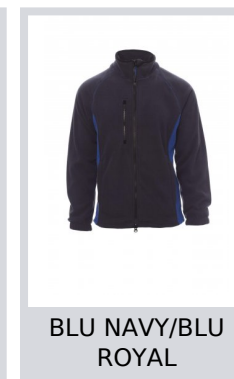

ASPEN+

001004-0069

Pile bicolore uomo, zip intera 8mm in plastica nera, manica raglan, coulisse regolabile in vita, elastici stringi polso, due tasche con zip coperte, una tasca frontale con zip, collo con bordatura di rinforzo in contrasto, cuciture rinforzate.

Composizione: 100% POLIESTERE

Aspetto: PILE

Peso: 280 GR/MQ

Taglie: XS-S-M-L-XL-XXL-3XL-4XL-5XL

Imballo: 1/10

MADE IN: MADE IN CHINA

HS CODE: 61103091

Colori

Guida alle taglie

International Sizes	XXS		XS		S		M		L		XL		XXL		3XL		4XL		5XL	
IT - DE	36	38	40	42	44	46	48	50	52	54	56	58	60	62	64	66	68	70	72	74
FR - ES	32	34	36	38	40	42	44	46	48	50	52	54	56	58	60	62	64	66	68	70
UK Top	29	30	31	33	34	36	38	39	41	42	44	46	47	48	50	52	53	55	56	58
UK Trousers	25	27	28	29	30	32	33	34	36	38	40	41	43	45	46	48	49	51	52	54
(G) - cm	37	37	38	38	39	39	40	40	41	41	42,5	42,5	44	44	45	45	46	46	47	47
(G) - in	14½	14½	15	15	15½	15½	15¾	15¾	16	16	16¾	16¾	17¼	17¼	17¾	17¾	18	18	18½	18½
(A) - cm	72	76	80	84	88	92	96	100	104	108	112	116	120	124	128	132	136	140	144	148
(A) - in	28	30	31	33	34	36	38	39	41	42	44	46	47	48	50	52	53	55	56	58
(B) - cm	64	68	72	74	76	80	84	88	92	96	100	104	108	112	116	120	124	128	132	136
(B) - in	25	27	28	29	30	32	33	34	36	38	40	41	43	45	46	48	49	51	52	54
(C) - cm	80	84	88	90	92	96	100	104	108	112	116	120	124	128	132	136	140	144	148	152
(C) - in	31	33	34	35	36	38	39	41	42	44	46	47	49	50	52	53	55	56	58	59
(D) - cm	82	82	84	84	85	85	86	86	87	87	88	88	88	88	88	88	89	89	89	89
(D) - in	32	32	33	33	33	33	33	33	34	34	34	34	34	34	34	34	35	35	35	35
(E) - cm	170/181				175/187				175/189											
(E) - in	67/71				69/73				69/75											

Istruzioni di lavaggio

Certificazioni