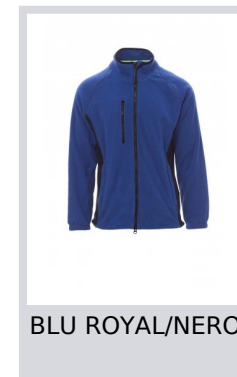

ASPEN+

001004-0069

Pile bicolore uomo, zip intera 8mm in plastica nera, manica raglan, coulisse regolabile in vita, elastici stringi polso, due tasche con zip coperte, una tasca frontale con zip, collo con bordatura di rinforzo in contrasto, cuciture rinforzate.

Composizione: 100% POLIESTERE

Aspetto: PILE

Peso: 280 GR/MQ

Taglie: XS-S-M-L-XL-XXL-3XL-4XL-5XL

Imballo: 1/10

MADE IN: MADE IN CHINA

HS CODE: 61103091

Colori

Guida alle taglie

International Sizes	XXS		XS		S		M		L		XL		XXL		3XL		4XL		5XL	
IT - DE	36	38	40	42	44	46	48	50	52	54	56	58	60	62	64	66	68	70	72	74
FR - ES	32	34	36	38	40	42	44	46	48	50	52	54	56	58	60	62	64	66	68	70
UK Top	29	30	31	33	34	36	38	39	41	42	44	46	47	48	50	52	53	55	56	58
UK Trousers	25	27	28	29	30	32	33	34	36	38	40	41	43	45	46	48	49	51	52	54
(G) - cm	37	37	38	38	39	39	40	40	41	41	42,5	42,5	44	44	45	45	46	46	47	47
(G) - in	14½	14½	15	15	15½	15½	15¾	15¾	16	16	16¾	16¾	17¼	17¼	17¾	17¾	18	18	18½	18½
(A) - cm	72	76	80	84	88	92	96	100	104	108	112	116	120	124	128	132	136	140	144	148
(A) - in	28	30	31	33	34	36	38	39	41	42	44	46	47	48	50	52	53	55	56	58
(B) - cm	64	68	72	74	76	80	84	88	92	96	100	104	108	112	116	120	124	128	132	136
(B) - in	25	27	28	29	30	32	33	34	36	38	40	41	43	45	46	48	49	51	52	54
(C) - cm	80	84	88	90	92	96	100	104	108	112	116	120	124	128	132	136	140	144	148	152
(C) - in	31	33	34	35	36	38	39	41	42	44	46	47	49	50	52	53	55	56	58	59
(D) - cm	82	82	84	84	85	85	86	86	87	87	88	88	88	88	88	88	89	89	89	89
(D) - in	32	32	33	33	33	33	33	33	34	34	34	34	34	34	34	34	35	35	35	35
(E) - cm	170/181				175/187				175/189											
(E) - in	67/71				69/73				69/75											

Istruzioni di lavaggio

Certificazioni