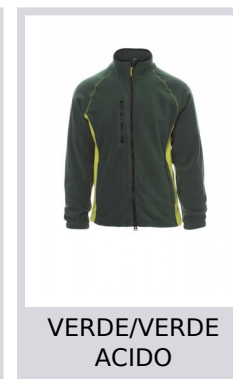

ASPEN+

001004-0069

Pile bicolore uomo, zip intera 8mm in plastica nera, manica raglan, coulisse regolabile in vita, elastici stringi polso, due tasche con zip coperte, una tasca frontale con zip, collo con bordatura di rinforzo in contrasto, cuciture rinforzate.

Composizione: 100% POLIESTERE

Aspetto: PILE

Peso: 280 GR/MQ

Taglie: XS-S-M-L-XL-XXL-3XL-4XL-5XL

Imballo: 1/10

MADE IN: MADE IN CHINA

HS CODE: 61103091

Colori

Guida alle taglie

International Sizes	XXS		XS		S		M		L		XL		XXL		3XL		4XL		5XL	
IT - DE	36	38	40	42	44	46	48	50	52	54	56	58	60	62	64	66	68	70	72	74
FR - ES	32	34	36	38	40	42	44	46	48	50	52	54	56	58	60	62	64	66	68	70
UK Top	29	30	31	33	34	36	38	39	41	42	44	46	47	48	50	52	53	55	56	58
UK Trousers	25	27	28	29	30	32	33	34	36	38	40	41	43	45	46	48	49	51	52	54
(G) - cm	37	37	38	38	39	39	40	40	41	41	42,5	42,5	44	44	45	45	46	46	47	47
(G) - in	14½	14½	15	15	15½	15½	15¾	15¾	16	16	16¾	16¾	17¼	17¼	17¾	17¾	18	18	18½	18½
(A) - cm	72	76	80	84	88	92	96	100	104	108	112	116	120	124	128	132	136	140	144	148
(A) - in	28	30	31	33	34	36	38	39	41	42	44	46	47	48	50	52	53	55	56	58
(B) - cm	64	68	72	74	76	80	84	88	92	96	100	104	108	112	116	120	124	128	132	136
(B) - in	25	27	28	29	30	32	33	34	36	38	40	41	43	45	46	48	49	51	52	54
(C) - cm	80	84	88	90	92	96	100	104	108	112	116	120	124	128	132	136	140	144	148	152
(C) - in	31	33	34	35	36	38	39	41	42	44	46	47	49	50	52	53	55	56	58	59
(D) - cm	82	82	84	84	85	85	86	86	87	87	88	88	88	88	88	88	89	89	89	89
(D) - in	32	32	33	33	33	33	33	33	34	34	34	34	34	34	34	34	35	35	35	35
(E) - cm	170/181				175/187				175/189											
(E) - in	67/71				69/73				69/75											

Istruzioni di lavaggio

Certificazioni