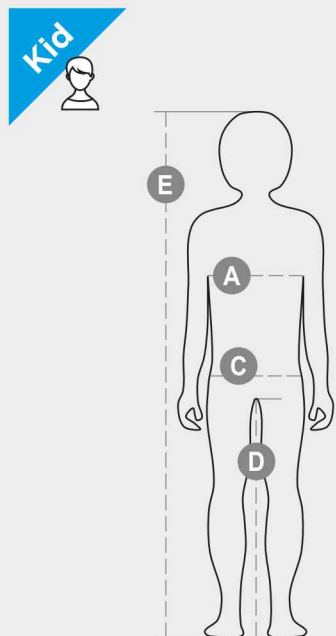

Per gli articoli da Bambino abbiamo realizzato un'unica tabella riassuntiva per individuare la taglia giusta. Il consiglio è lo stesso degli articoli da adulto: se le misure prese non corrispondono esattamente a una taglia in tabella, vi consigliamo di scegliere comunque la taglia leggermente più ampia in modo da ottenere una maggiore libertà di movimento.

For Kid's items we have created a single summary table to find the right size. The advice is the same as for adult items: should the measurements taken not correspond exactly to a size in the table, we advise you to choose the slightly larger size in order to have greater freedom of movement.

BAMBINO / KID								
ETÀ AGE	0-1	1-2	3-4	5-6	7-8	9-10	11-12	13-14
TAGLIE INTERNAZIONALI INTERNATIONAL SIZES	3XS	XXS	XS	S	M	L	XL	XXL
(A) Torace / Chest - cm	47	52	58	64	69	75	80	84
(A) Torace / Chest - in	19	21	23	25	27	29	31	33
(C) Fianchi / Hips - cm	47	53	59	65	71	76	82	86
(C) Fianchi / Hips - in	19	21	23	25	28	30	32	33
(D) Interno gamba / Inside leg - cm	31	34	39	48	54	61	67	72
(D) Interno gamba / Inside leg - in	12	14	15	19	21	24	26	28
(E) Altezza / Height - cm	68/78	80/86	98/106	110/116	122/128	134/140	146/152	158/164
(E) Altezza / Height - in	26/31	32/34	38/42	43/45	48/50	53/55	57/60	62/64