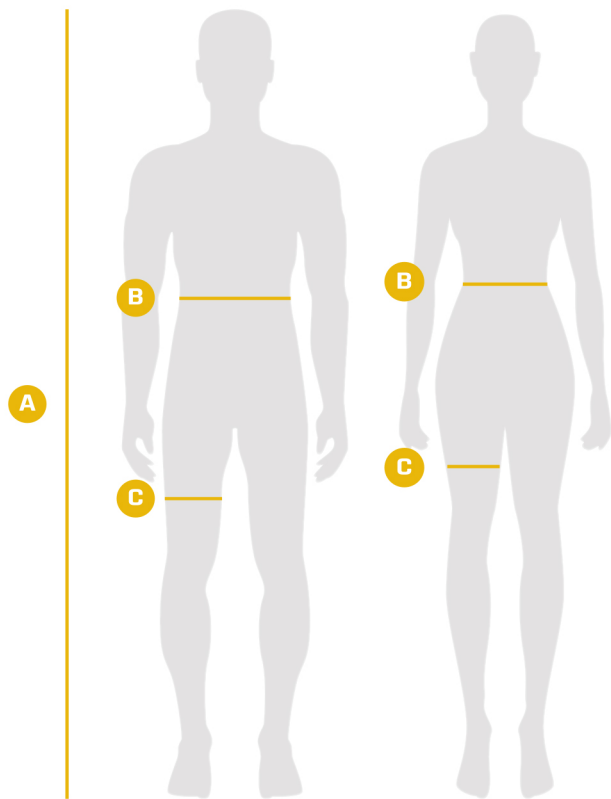

	EN361: 2002	EN358: 2018	EN813: 2008	EN1497: 2007	AVAILABLE SIZES	TESTED 140Kg
LIGHT P1, Plus		●			U	●
LIGHT 2, Plus	●				S-M L-XL XXL- XXXL	●
LIGHT 1, 3, 5, Plus	●				U	●
LIGHT 4, Plus	●	●			S-M L-XL XXL- XXXL	●
LIGHT 11, Plus	●	●	●		U	●
LIGHT 14, Plus	●		●		U	●
EXPERT 50,55, PRO	●				S-M L-XXL	●
EXPERT 100, 200, PRO	●	●			S-M L-XXL	●
EXPERT 300, 500, PRO	●	●	●		S-M L-XXL	●
WIND 1, PRO	●			●	S-M L-XXL	●
WIND 2, 4, PRO	●	●		●	S-M L-XXL	●
WIND 3, PRO	●	●	●	●	S-M L-XXL	●
GRAVITY 1	●	●	●		S-M L-XXL	●
GRAVITY 2		●	●		S-M L-XXL	●
DIELECTRIC 4	●		●		S-M L-XXL	●

MODEL	SIZE	A	B	C
LIGHT P1, Plus	Univ.			
LIGHT 1, Plus	Univ.	150 - 200		105
LIGHT 2, Plus	S-M	150 - 185		25 - 70
	L-XL	175 - 200		25 - 85
	2XL-3XL	190 - 220		25 - 90
LIGHT 3, Plus	Univ.	150 - 200		25 - 85
LIGHT 4, Plus	S-M	150 - 185	78 - 115 80 - 140	25 - 70
	L-XL	175 - 200		25 - 85
	2XL-3XL	190 - 220		25 - 90
LIGHT 5, Plus	Univ.	150 - 200		30 - 95
LIGHT 11, Plus	Univ.	160 - 200	80 - 110	55 - 85
LIGHT 14, Plus	Univ.	150 - 200		25 - 95
EXPERT 50, 55, PRO	S-M	150 - 185		45 - 70
	L-2XL	175 - 210		45 - 100
EXPERT 100, 200, PRO	S-M	150 - 185	90 - 130	45 - 70
	L-2XL	175 - 210	100 - 155	45 - 100
EXPERT 300, PRO	S-M	160 - 185	80 - 130	55 - 70
	L-2XL	175 - 200	100 - 155	55 - 85
EXPERT 500, PRO	S-M	150 - 185	90 - 130	45 - 70
	L-2XL	175 - 210	100 - 155	45 - 100
WIND 1, PRO	S-M	150 - 185		45 - 70
	L-2XL	175 - 210		45 - 100
WIND 2, 4, PRO	S-M	150 - 185	90 - 130	45 - 70
	L-2XL	175 - 210	100 - 155	45 - 100
WIND 3, PRO	S-M	160 - 185	90 - 130	55 - 70
	L-2XL	175 - 200	100 - 155	55 - 85
GRAVITY 1	S-M	160 - 185	80 - 140	55 - 70
	L-2XL	175 - 200	90 - 155	55 - 85
GRAVITY 2	S-M		80 - 140	55 - 70
	L-2XL		90 - 155	55 - 85
DIELECTRIC 4	S-M	150 - 185	90 - 130	45 - 70
	L-2XL	175 - 210	100 - 155	45 - 100