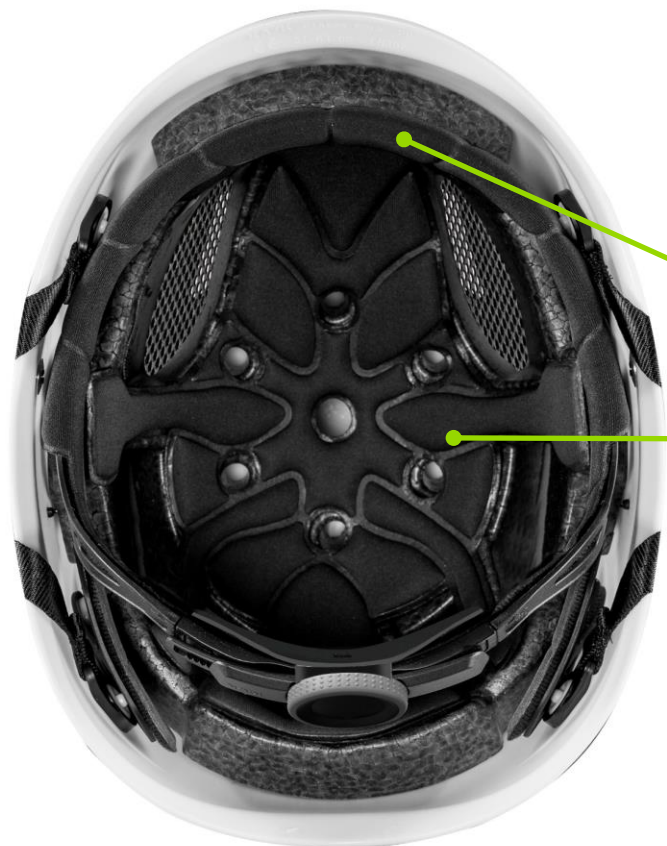

SUPERPLASMA SERIES UPDATE ESTETICA

KASK

NUOVA imbottitura
nera